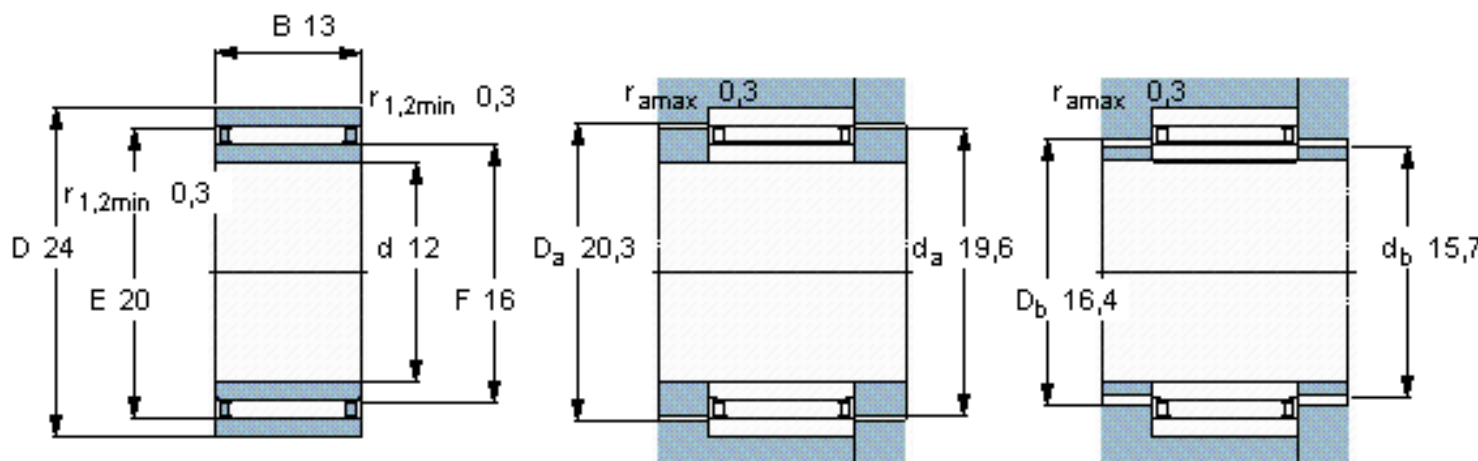

### SKF NA0 12x24x13参数

主要尺寸	d	12	mm	-
	D	24	mm	-
	B	13	mm	-
基本额定载荷	C	8580	N	动载荷
	$C_0$	12000	N	静载荷
疲劳载荷极限	$P_u$	1370	N	-
额定转速	参考转速	24000	r/min	-
	极限转速	26000	r/min	-
重量	重量	30	g	-
型号	型号	NA0 12x24x13	-	-

### SKF NA0 12x24x13图片

从轴承中一个圈环的正常位置相对于另一个圈环的允许轴向位移：  
s 0,5

参考资料：<http://www.sozhou.com/p/86b7f434.html>

从轴承中一个圈环的正常位置相对于另一个圈环的允许轴向位移：  
 $s = 0.0197$