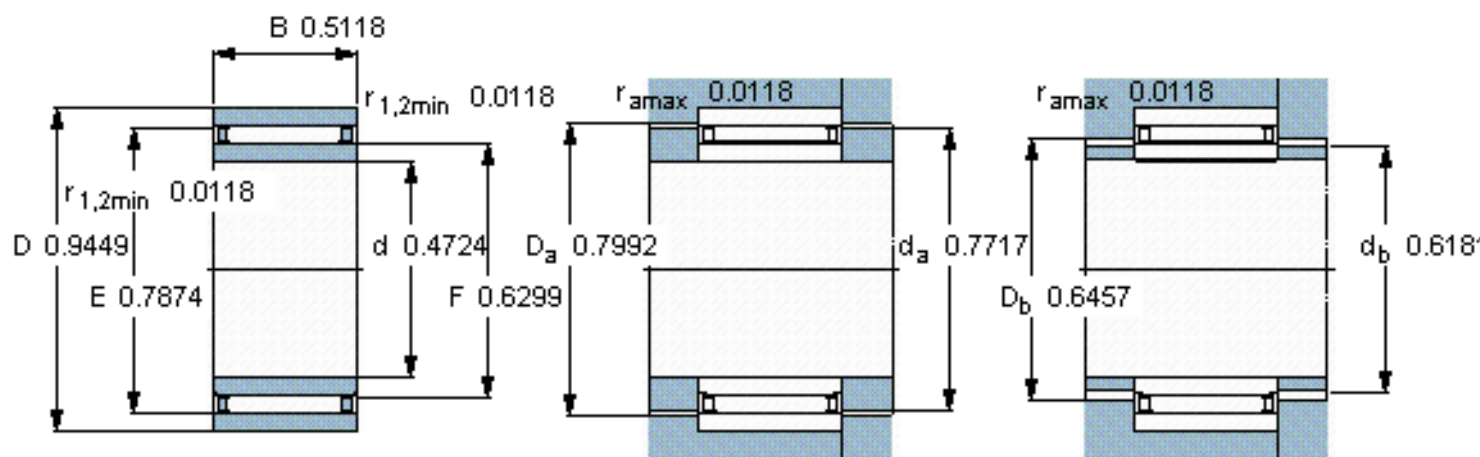

### SKF NA0 12x24x13参数

主要尺寸	d	12	mm	-
	D	24	mm	-
	B	13	mm	-
基本额定载荷	C	8580	N	动载荷
	$C_0$	12000	N	静载荷
疲劳载荷极限	$P_u$	1370	N	-
额定转速	参考转速	24000	r/min	-
	极限转速	26000	r/min	-
重量	重量	30	g	-
型号	型号	NA0 12x24x13	-	-

### SKF NA0 12x24x13图片

从轴承中一个圈环的正常位置相对于另一个圈环的允许轴向位移：  
s 0,5

参考资料：<http://www.sozhou.com/p/86b7f434.html>

从轴承中一个圈环的正常位置相对于另一个圈环的允许轴向位移：  
 $s = 0.0197$