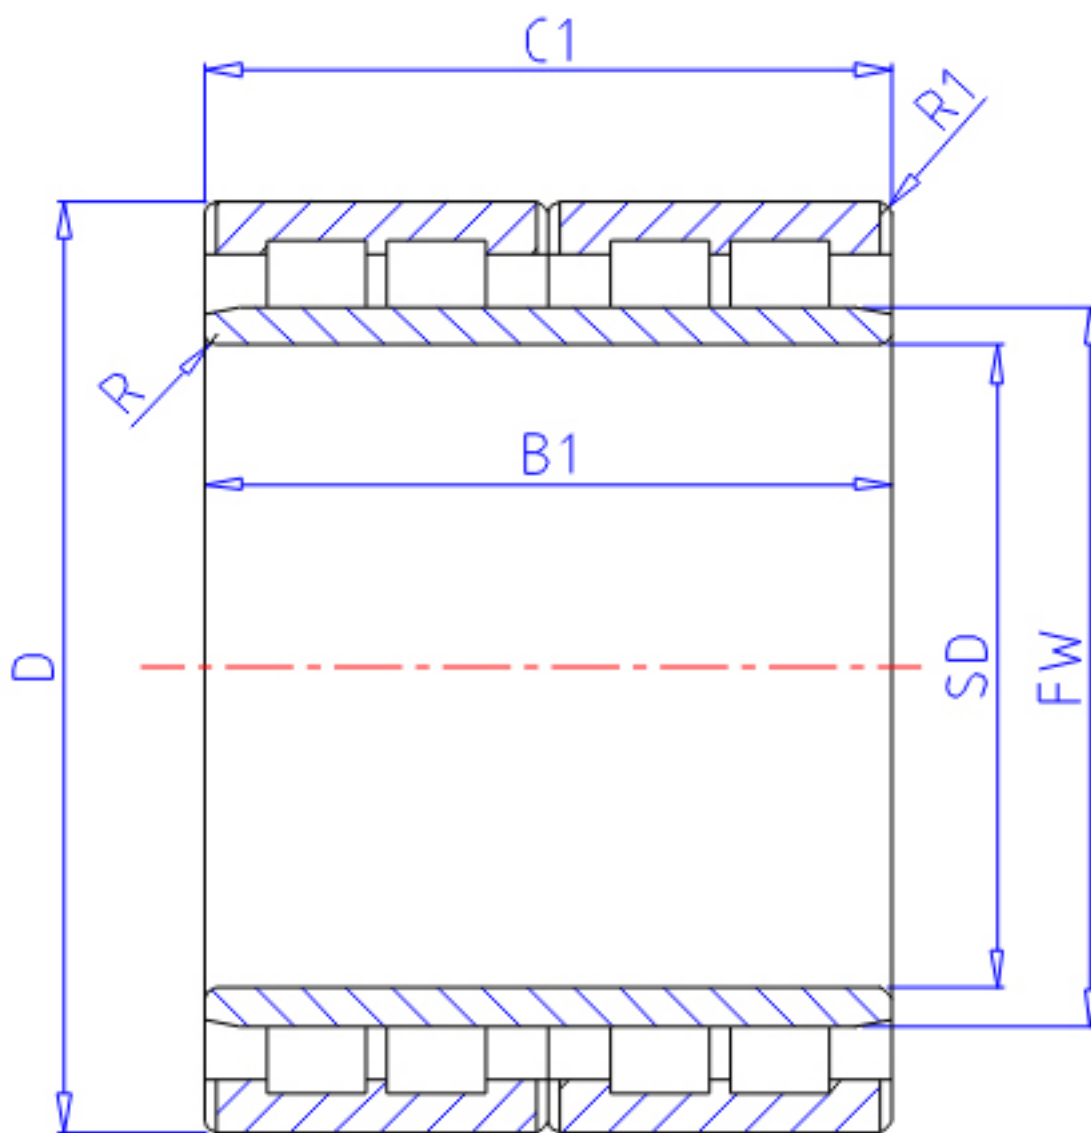

NTN 4R3429参数

主要尺寸	SD	170	mm	-
	D	240	mm	外径
	B1	156	mm	宽度
	C1	156	mm	-
	R	2.5	mm	(最小)
	R2	2.5	mm	(最小)
	R1	2.5	mm	(最小)
型号	ORDER	4R3429		型号
基本额定载荷	CR	905000	N	动载荷
	COR	2170000	N	静载荷
	CRF	92 500	kgf	动载荷
	CORF	222 000	kgf	静载荷
尺寸	FW	189	mm	-
重量	MASS	22200	g	重量

NTN 4R3429图片

参考资料:<http://www.sozhou.com/p/86edb560.html>