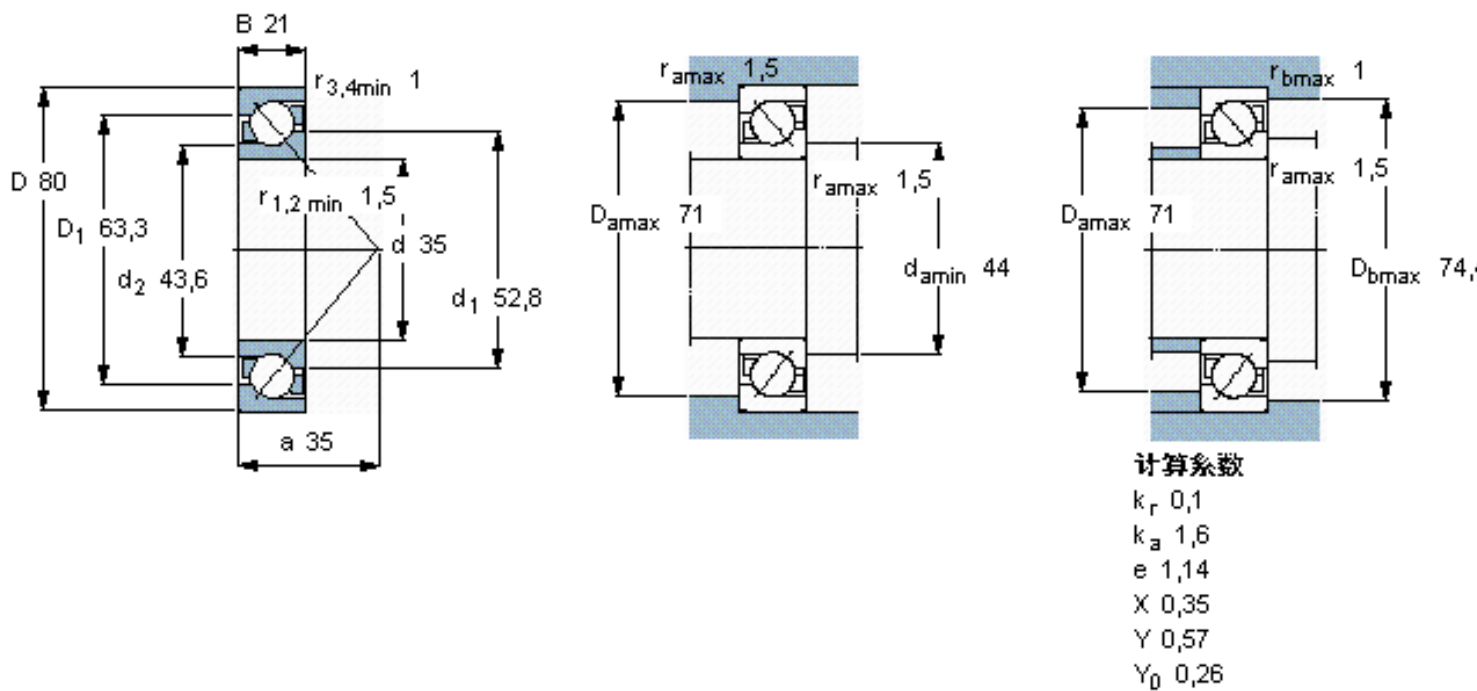

SKF 7307 BECBP *参数

主要尺寸	d	35	mm	-
	D	80	mm	-
	B	21	mm	-
基本额定载荷	C	41500	N	动载荷
	C_0	26500	N	静载荷
疲劳载荷极限	P_u	1140	N	-
额定转速	参考转速	11000	r/min	-
	极限转速	11000	r/min	-
重量	重量	450	g	-
型号	* SKF 探索者轴承	7307 BECBP *	-	-

SKF 7307 BECBP *图片

参考资料: <http://www.sozhou.com/p/87800d98.html>

计算系数

k_r 0,1

k_a 1,6

e 1,14

X 0,35

Y 0,57