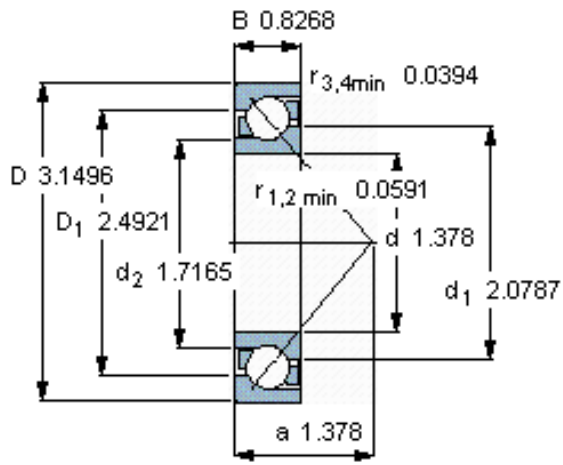

SKF 7307 BECBP *参数

主要尺寸	d	35	mm	-
	D	80	mm	-
	B	21	mm	-
基本额定载荷	C	41500	N	动载荷
	C_0	26500	N	静载荷
疲劳载荷极限	P_u	1140	N	-
额定转速	参考转速	11000	r/min	-
	极限转速	11000	r/min	-
重量	重量	450	g	-
型号	* SKF 探索者轴承	7307 BECBP *	-	-

SKF 7307 BECBP *图片

参考资料: <http://www.sozhou.com/p/87800d98.html>

计算系数

k_r 0,1

k_a 1,6

e 1,14

X 0,35

Y 0,57