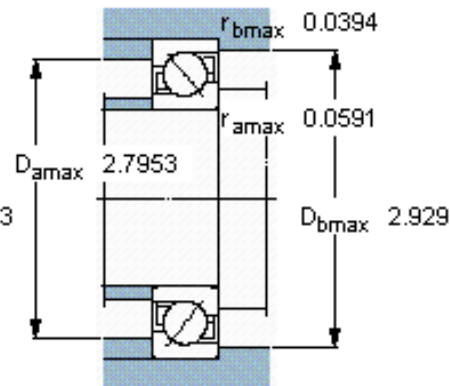

SKF 7307 BECBP *参数

主要尺寸	d	35	mm	-
	D	80	mm	-
	B	21	mm	-
基本额定载荷	C	41500	N	动载荷
	C_0	26500	N	静载荷
疲劳载荷极限	P_u	1140	N	-
额定转速	参考转速	11000	r/min	-
	极限转速	11000	r/min	-
重量	重量	450	g	-
型号	* SKF 探索者轴承	7307 BECBP *	-	-

SKF 7307 BECBP *图片

参考资料: <http://www.sozhou.com/p/87800d98.html>

计算系数

k_r 0,1

k_a 1,6

e 1,14

X 0,35

Y 0,57