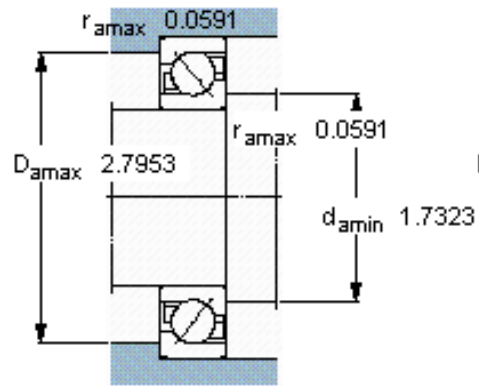

SKF 7307 BECBP *参数

主要尺寸	d	35	mm	-
	D	80	mm	-
	B	21	mm	-
基本额定载荷	C	41500	N	动载荷
	C_0	26500	N	静载荷
疲劳载荷极限	P_u	1140	N	-
额定转速	参考转速	11000	r/min	-
	极限转速	11000	r/min	-
重量	重量	450	g	-
型号	* SKF 探索者轴承	7307 BECBP *	-	-

SKF 7307 BECBP *图片

参考资料: <http://www.sozhou.com/p/87800d98.html>

计算系数

k_r 0,1

k_a 1,6

e 1,14

X 0,35

Y 0,57