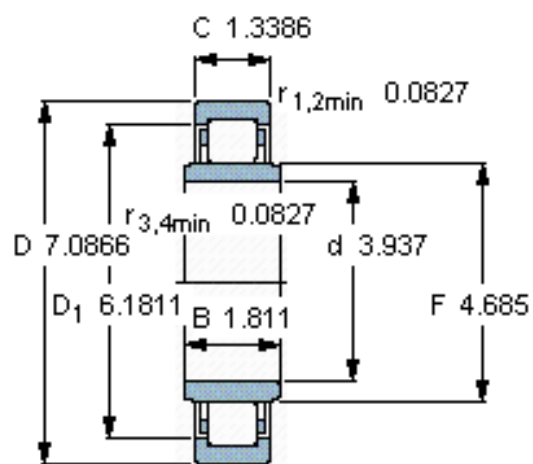

SKF NUB 220 ECJ参数

主要尺寸	d	100	mm	-
	D	180	mm	-
	B	46	mm	-
基本额定载荷	C	285000	N	动载荷
	C_0	305000	N	静载荷
疲劳载荷极限	P_u	36500	N	-
额定转速	参考转速	4000	r/min	-
	极限转速	4500	r/min	-
重量	重量	3750	g	-
型号	* SKF 探索者轴承	NUB 220 ECJ	-	-
角圈	型号	-	-	-

SKF NUB 220 ECJ图片

参考资料:<http://www.sozhou.com/p/87c89444.html>

计算系数
 k_r 0,15