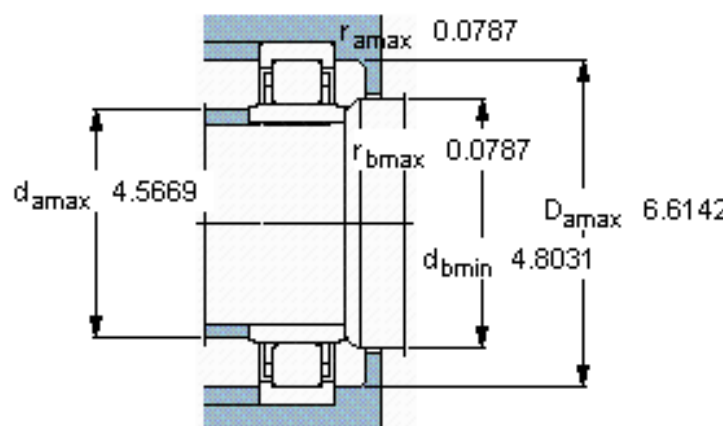

SKF NUB 220 ECJ参数

主要尺寸	d	100	mm	-
	D	180	mm	-
	B	46	mm	-
基本额定载荷	C	285000	N	动载荷
	C_0	305000	N	静载荷
疲劳载荷极限	P_u	36500	N	-
额定转速	参考转速	4000	r/min	-
	极限转速	4500	r/min	-
重量	重量	3750	g	-
型号	* SKF 探索者轴承	NUB 220 ECJ	-	-
角圈	型号	-	-	-

SKF NUB 220 ECJ图片

参考资料:<http://www.sozhou.com/p/87c89444.html>

计算系数
 k_r 0,15