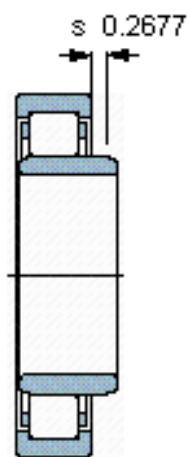

SKF NUB 220 ECJ参数

主要尺寸	d	100	mm	-
	D	180	mm	-
	B	46	mm	-
基本额定载荷	C	285000	N	动载荷
	C_0	305000	N	静载荷
疲劳载荷极限	P_u	36500	N	-
额定转速	参考转速	4000	r/min	-
	极限转速	4500	r/min	-
重量	重量	3750	g	-
型号	* SKF 探索者轴承	NUB 220 ECJ	-	-
角圈	型号	-	-	-

SKF NUB 220 ECJ图片

参考资料:<http://www.sozhou.com/p/87c89444.html>

计算系数
 k_r 0,15