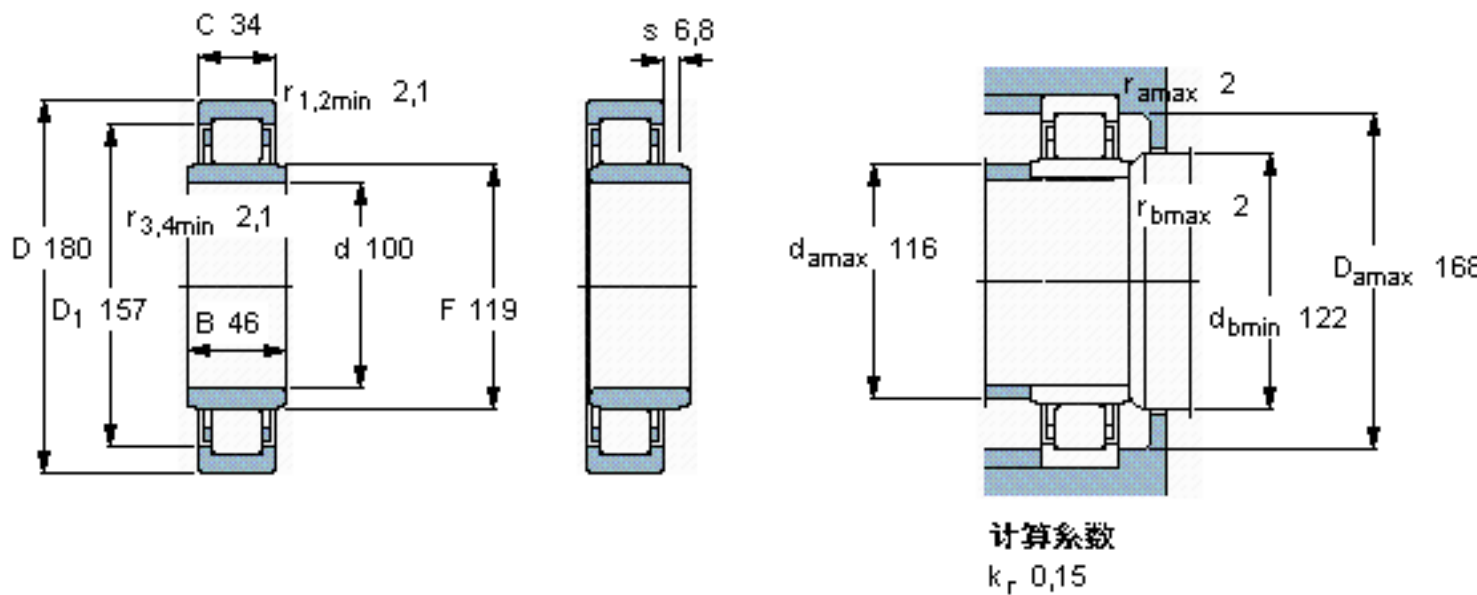

SKF NUB 220 ECJ参数

主要尺寸	d	100	mm	-
	D	180	mm	-
	B	46	mm	-
基本额定载荷	C	285000	N	动载荷
	C_0	305000	N	静载荷
疲劳载荷极限	P_u	36500	N	-
额定转速	参考转速	4000	r/min	-
	极限转速	4500	r/min	-
重量	重量	3750	g	-
型号	* SKF 探索者轴承	NUB 220 ECJ	-	-
角圈	型号	-	-	-

SKF NUB 220 ECJ图片

参考资料:<http://www.sozhou.com/p/87c89444.html>

计算系数
 k_r 0,15