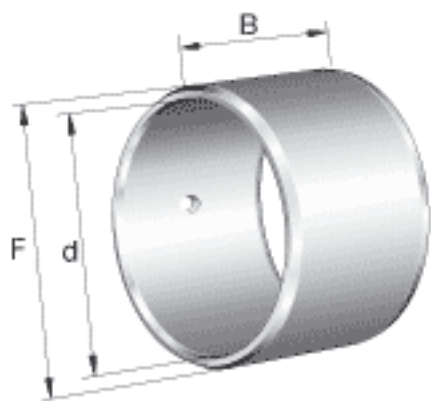

INA IR40X50X20-IS1参数

尺寸	d	40	mm	-
	F	50	mm	滚道公差 F ( m) : 0 / -9
	B	20	mm	-
	r <sub>min</sub>	1	mm	-
重量	m	106	g	质量

INA IR40X50X20-IS1图片

参考资料:<http://www.sozhou.com/p/8893f76c.html>