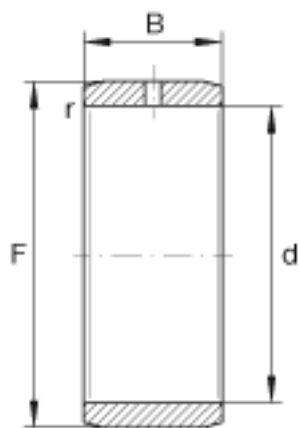

INA IR40X50X20-IS1参数

尺寸	d	40	mm	-
	F	50	mm	滚道公差 F ( m) : 0 / -9
	B	20	mm	-
	r <sub>min</sub>	1	mm	-
重量	m	106	g	质量

INA IR40X50X20-IS1图片

参考资料:<http://www.sozhou.com/p/8893f76c.html>