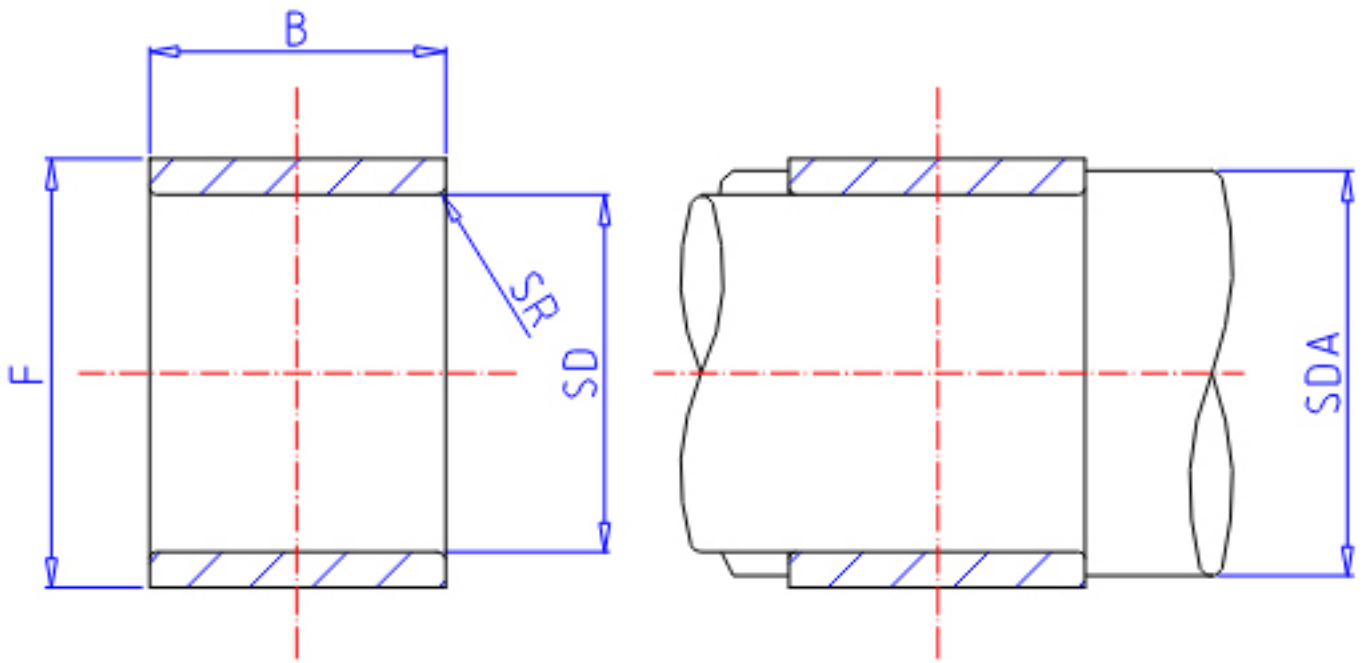

参考资料:<http://www.sozhou.com/p/88f66bcf.html>