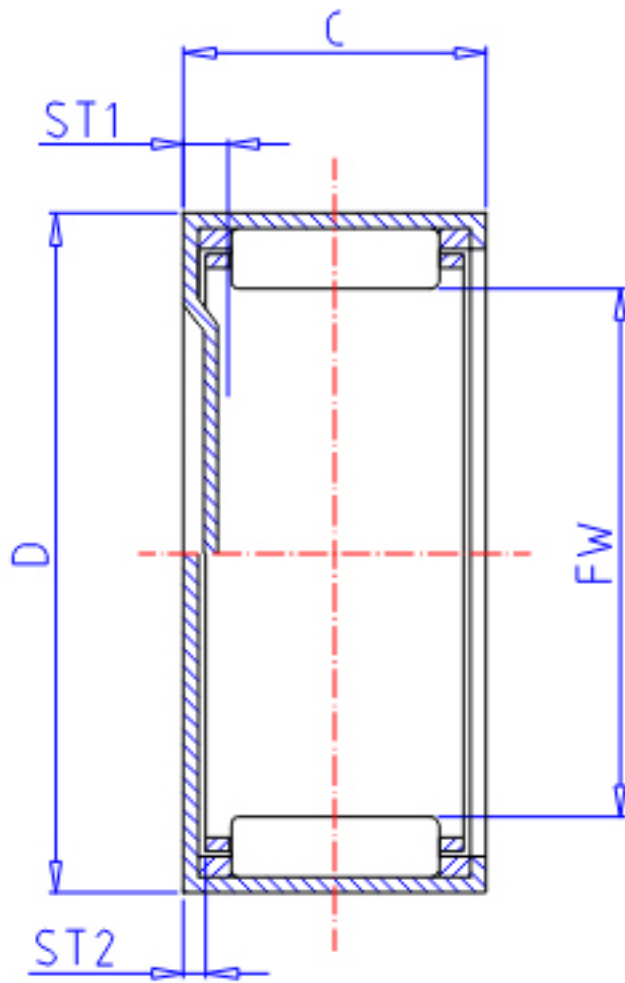

IKO TAM 2520参数

轴径	STDRT	25	mm	轴径
型号	ORDER	TAM 2520		型号
重量	MASS	40.50	g	重量
主要尺寸	FW	25	mm	内径
	D	33	mm	外径
	C	20	mm	宽度
	ST1	3.4	mm	-
	ST2	0.0	mm	-
	基本额定载荷	CR	19500	N
	COR	31100	N	静载荷

IKO TAM 2520图片

参考资料:<http://www.sozhou.com/p/89113712.html>