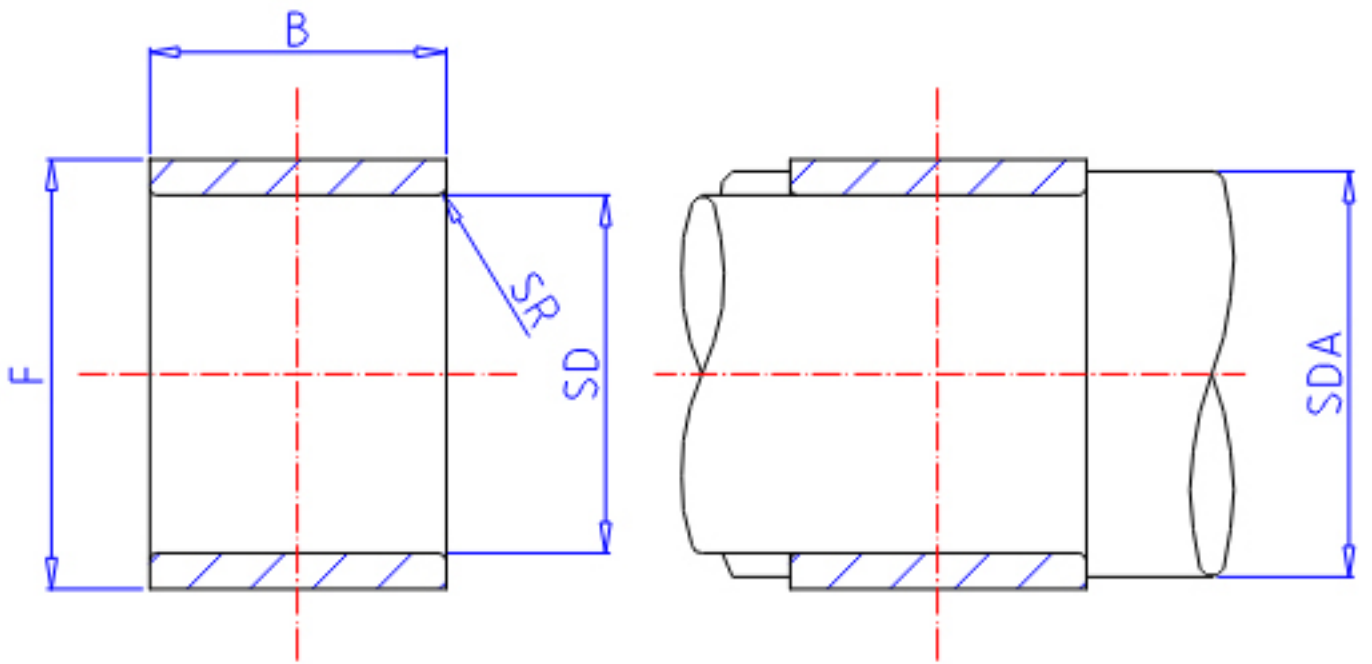

参考资料:<http://www.sozhou.com/p/899d547d.html>