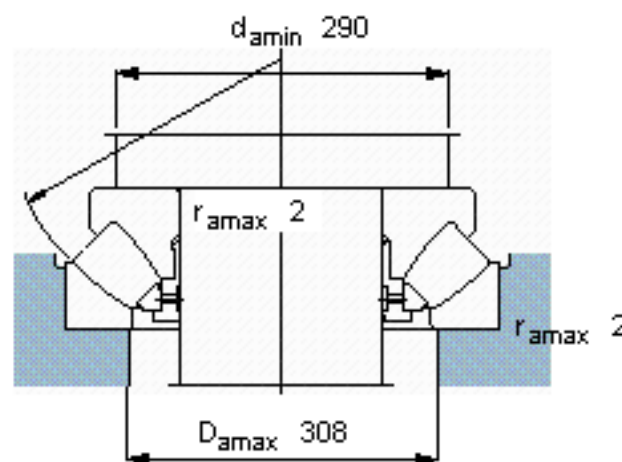

SKF 29248参数

主要尺寸	d	240	mm	-
	D	340	mm	-
	H	60	mm	-
基本额定载荷	C	799000	N	动载荷
	C_0	3450000	N	静载荷
疲劳载荷极限	P_u	335000	N	-
最小载荷系数	参考转速	1.1	-	-
额定转速	额定转度	1100	r/min	-
	极限转速	1800	r/min	-
重量	重量	16500	g	-
型号	* SKF 探索者轴承	29248	-	-

SKF 29248图片