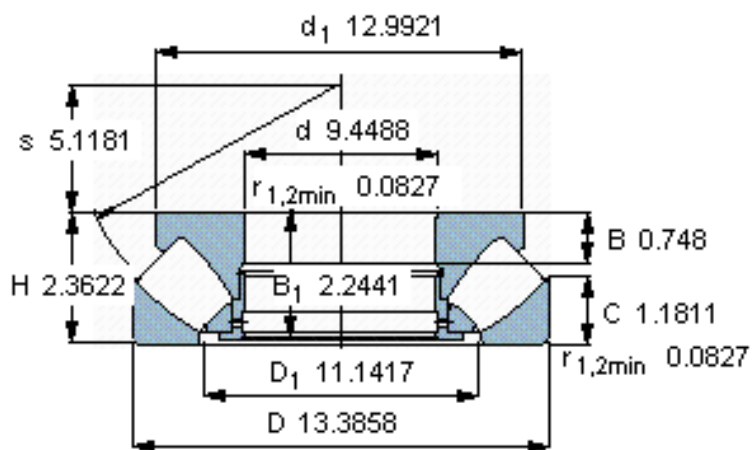

SKF 29248参数

主要尺寸	d	240	mm	-
	D	340	mm	-
	H	60	mm	-
基本额定载荷	C	799000	N	动载荷
	C_0	3450000	N	静载荷
疲劳载荷极限	P_u	335000	N	-
最小载荷系数	参考转速	1.1	-	-
额定转速	额定转度	1100	r/min	-
	极限转速	1800	r/min	-
重量	重量	16500	g	-
型号	* SKF 探索者轴承	29248	-	-

SKF 29248图片

参考资料:<http://www.sozhou.com/p/89cfb74e.html>