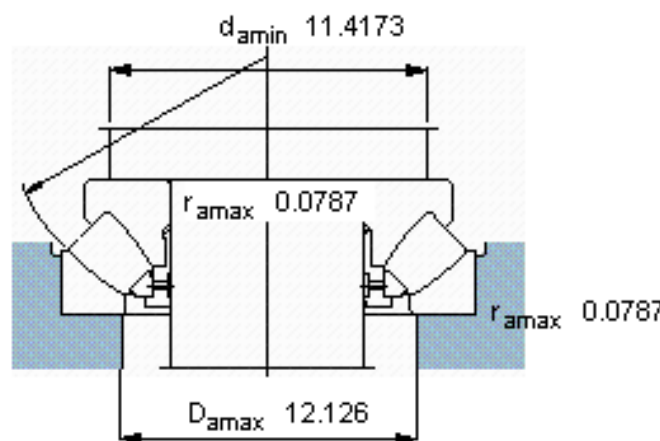

SKF 29248参数

主要尺寸	d	240	mm	-
	D	340	mm	-
	H	60	mm	-
基本额定载荷	C	799000	N	动载荷
	C_0	3450000	N	静载荷
疲劳载荷极限	P_u	335000	N	-
最小载荷系数	参考转速	1.1	-	-
额定转速	额定转度	1100	r/min	-
	极限转速	1800	r/min	-
重量	重量	16500	g	-
型号	* SKF 探索者轴承	29248	-	-

SKF 29248图片