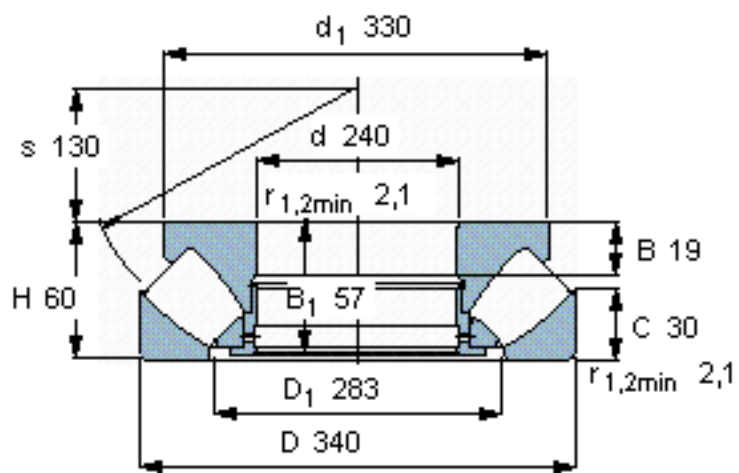

SKF 29248参数

主要尺寸	d	240	mm	-
	D	340	mm	-
	H	60	mm	-
基本额定载荷	C	799000	N	动载荷
	C_0	3450000	N	静载荷
疲劳载荷极限	P_u	335000	N	-
最小载荷系数	参考转速	1.1	-	-
额定转速	额定转度	1100	r/min	-
	极限转速	1800	r/min	-
重量	重量	16500	g	-
型号	* SKF 探索者轴承	29248	-	-

SKF 29248图片

参考资料:<http://www.sozhou.com/p/89cfb74e.html>