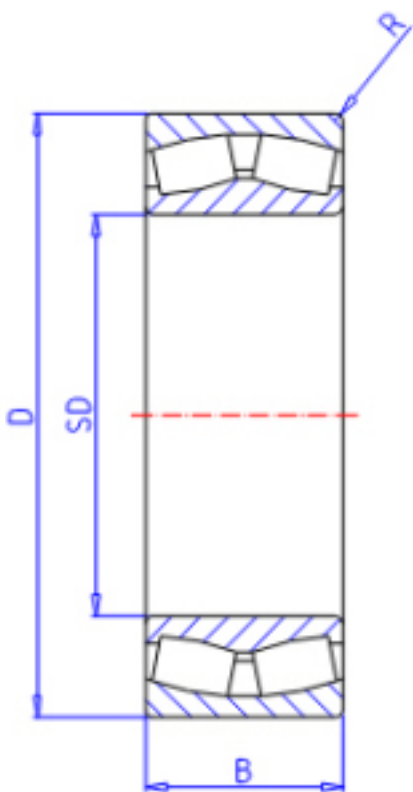

KOYO 22338R参数

主要尺寸	SD	190	mm	内径
	D	400	mm	外径
	B	132.0	mm	宽度
	R	5.0	mm	(最小)
型号	ORDER	22338R		型号
基本额定载荷	C	2380000	N	动载荷
	C0	2610000	N	静载荷
极限转速	NG	880	1/min	脂润滑
	NO	1200	1/min	油润滑

KOYO 22338R图片

参考资料:<http://www.sozhou.com/p/89fd9a1f.html>