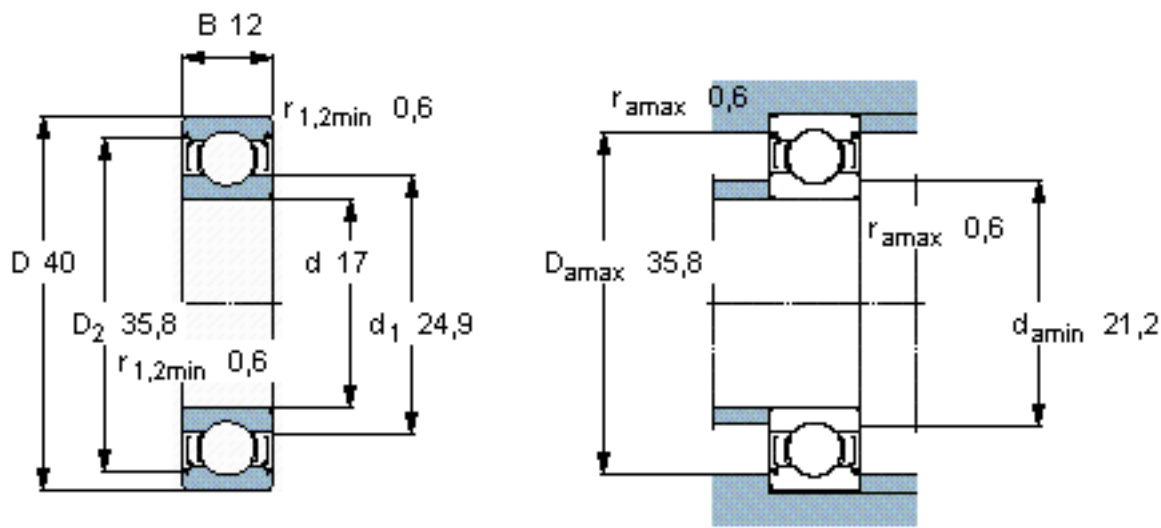

SKF W 6203-2Z参数

主要尺寸	d	17	mm	-
	D	40	mm	-
	B	12	mm	-
基本额定载荷	C	8060	N	动载荷
	C_0	4650	N	静载荷
疲劳载荷极限	P_u	200	N	-
额定转速	参考转速	38000	r/min	-
	极限转速	19000	r/min	-
重量	重量	65	g	-
型号	型号	W 6203-2Z	-	-

SKF W 6203-2Z图片

计算系数