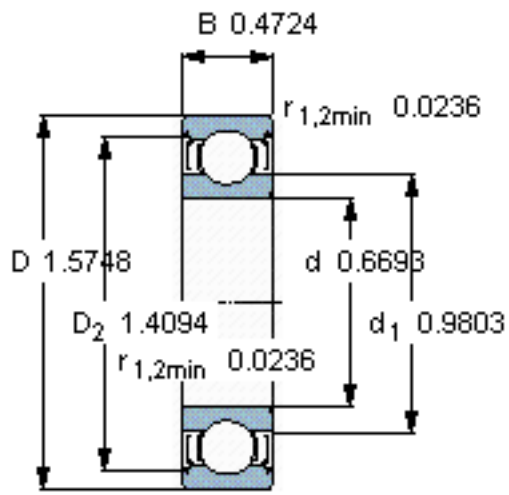

计算系数
 k_r 0,025
 f_0 13