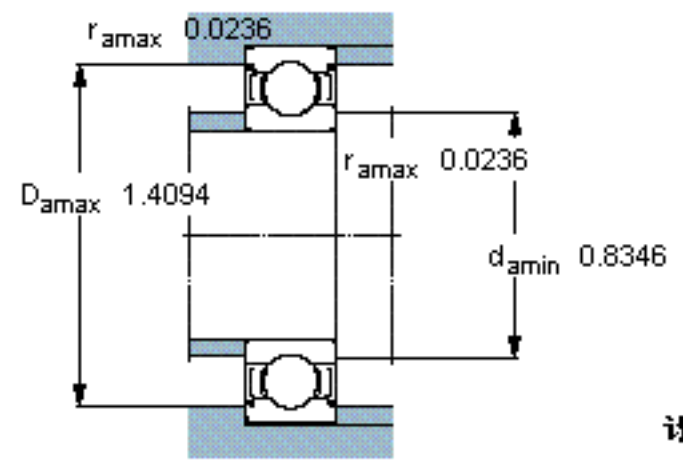

计算系数
 k_r 0,025
 f_0 13