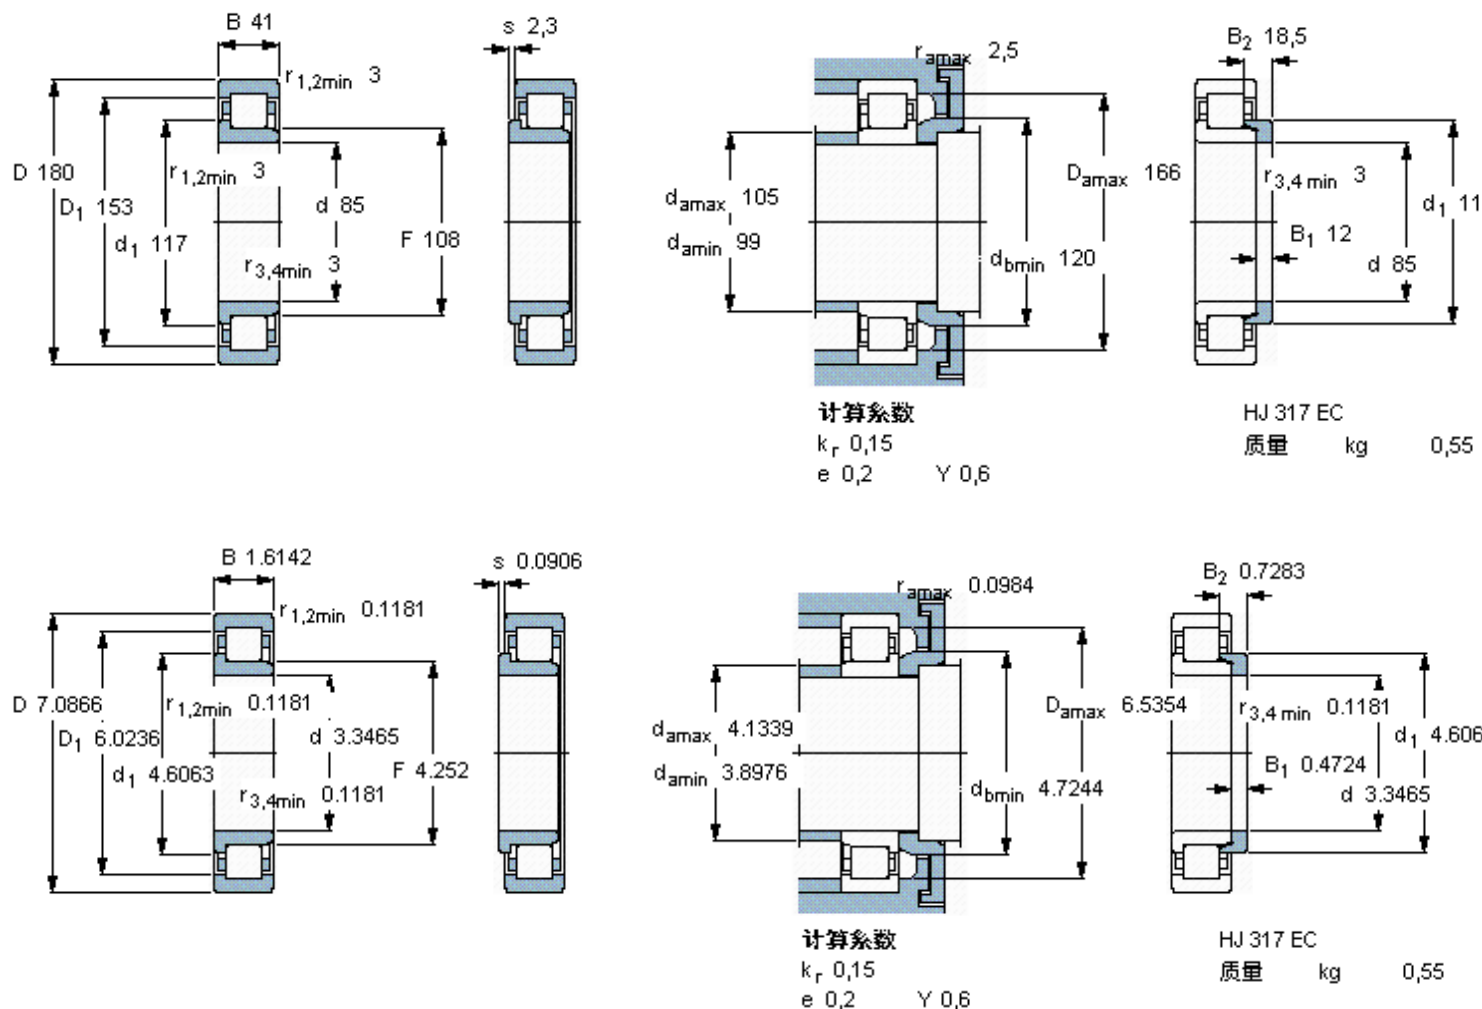

SKF NJ 317 ECJ *参数

主要尺寸	d	85	mm	-
	D	180	mm	-
	B	41	mm	-
基本额定载荷	C	340000	N	动载荷
	C_0	335000	N	静载荷
疲劳载荷极限	P_u	41500	N	-
额定转速	参考转速	4000	r/min	-
	极限转速	4800	r/min	-
重量	重量	4800	g	-
型号	* SKF 探索者轴承	NJ 317 ECJ *	-	-
角圈	型号	HJ 317 EC	-	-

SKF NJ 317 ECJ *图片

参考资料:<http://www.sozhou.com/p/8a866819.html>