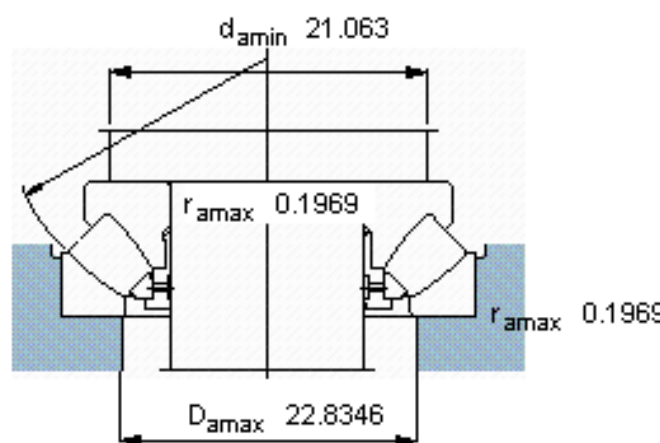

SKF 29384参数

主要尺寸	d	420	mm	-
	D	650	mm	-
	H	140	mm	-
基本额定载荷	C	3740000	N	动载荷
	C_0	16000000	N	静载荷
疲劳载荷极限	P_u	1290000	N	-
最小载荷系数	参考转速	24	-	-
额定转速	额定转度	500	r/min	-
	极限转速	900	r/min	-
重量	重量	170000	g	-
型号	* SKF 探索者轴承	29384	-	-

SKF 29384图片