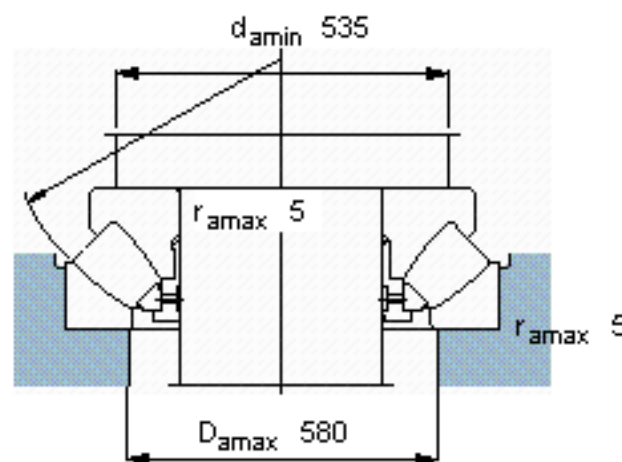

### SKF 29384参数

主要尺寸	d	420	mm	-
	D	650	mm	-
	H	140	mm	-
基本额定载荷	C	3740000	N	动载荷
	$C_0$	16000000	N	静载荷
疲劳载荷极限	$P_u$	1290000	N	-
最小载荷系数	参考转速	24	-	-
额定转速	额定转度	500	r/min	-
	极限转速	900	r/min	-
重量	重量	170000	g	-
型号	* SKF 探索者轴承	29384	-	-

### SKF 29384图片

参考资料:<http://www.sozhou.com/p/8a92a06d.html>