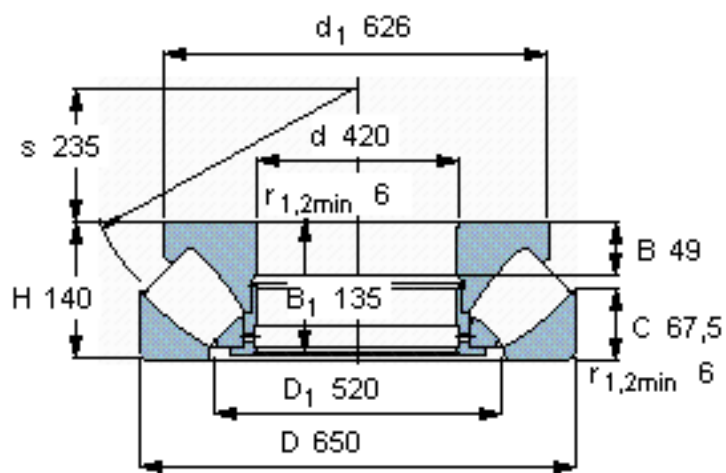

### SKF 29384参数

主要尺寸	d	420	mm	-
	D	650	mm	-
	H	140	mm	-
基本额定载荷	C	3740000	N	动载荷
	$C_0$	16000000	N	静载荷
疲劳载荷极限	$P_u$	1290000	N	-
最小载荷系数	参考转速	24	-	-
额定转速	额定转度	500	r/min	-
	极限转速	900	r/min	-
重量	重量	170000	g	-
型号	* SKF 探索者轴承	29384	-	-

### SKF 29384图片

参考资料:<http://www.sozhou.com/p/8a92a06d.html>