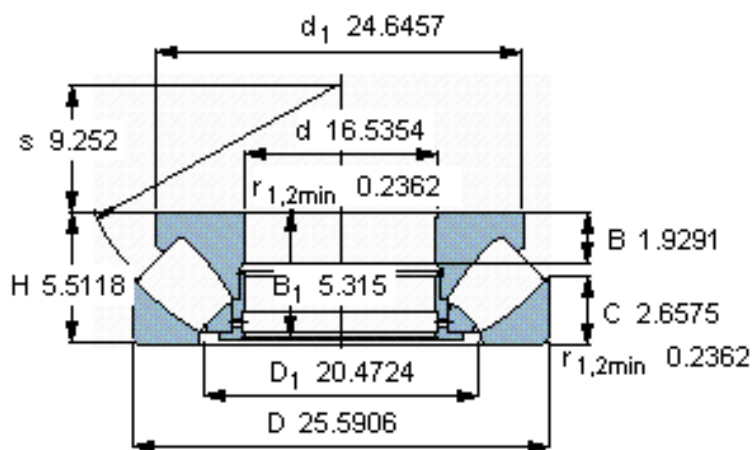

### SKF 29384参数

主要尺寸	d	420	mm	-
	D	650	mm	-
	H	140	mm	-
基本额定载荷	C	3740000	N	动载荷
	$C_0$	16000000	N	静载荷
疲劳载荷极限	$P_u$	1290000	N	-
最小载荷系数	参考转速	24	-	-
额定转速	额定转度	500	r/min	-
	极限转速	900	r/min	-
重量	重量	170000	g	-
型号	* SKF 探索者轴承	29384	-	-

### SKF 29384图片

参考资料:<http://www.sozhou.com/p/8a92a06d.html>