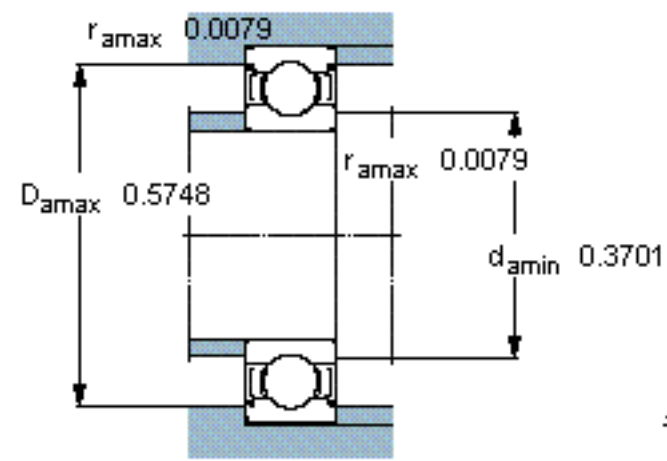

计算系数
 k_r 0,015
 f_0 11