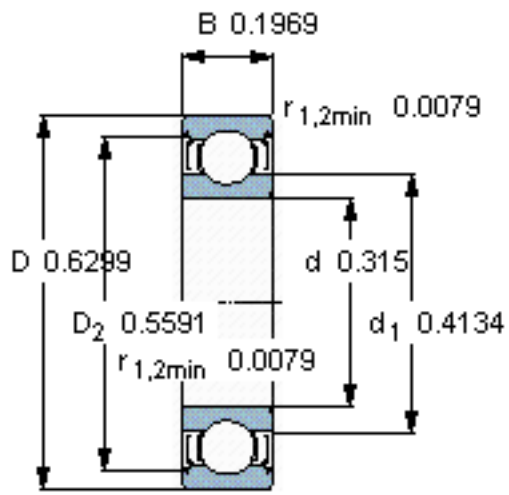

计算系数
 k_r 0,015
 f_0 11