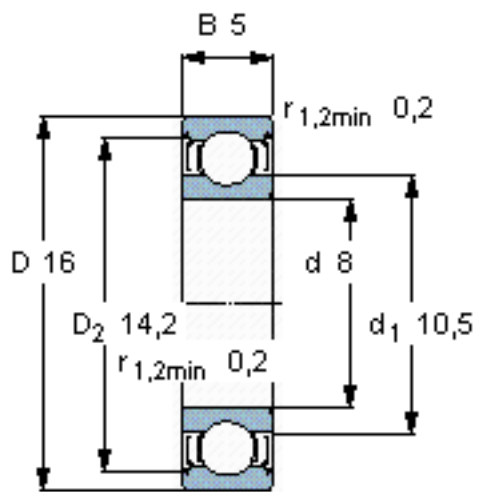

SKF W 628/8-2Z参数

主要尺寸	d	8	mm	-
	D	16	mm	-
	B	5	mm	-
基本额定载荷	C	1120	N	动载荷
	C_0	550	N	静载荷
疲劳载荷极限	P_u	24	N	-
额定转速	参考转速	90000	r/min	-
	极限转速	45000	r/min	-
重量	重量	4	g	-
型号	型号	W 628/8-2Z	-	-

SKF W 628/8-2Z图片

计算系数