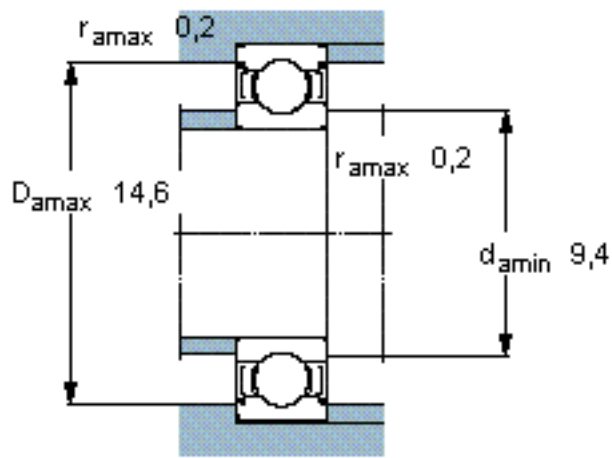

SKF W 628/8-2Z参数

主要尺寸	d	8	mm	-
	D	16	mm	-
	B	5	mm	-
基本额定载荷	C	1120	N	动载荷
	C_0	550	N	静载荷
疲劳载荷极限	P_u	24	N	-
额定转速	参考转速	90000	r/min	-
	极限转速	45000	r/min	-
重量	重量	4	g	-
型号	型号	W 628/8-2Z	-	-

SKF W 628/8-2Z图片

计算系数