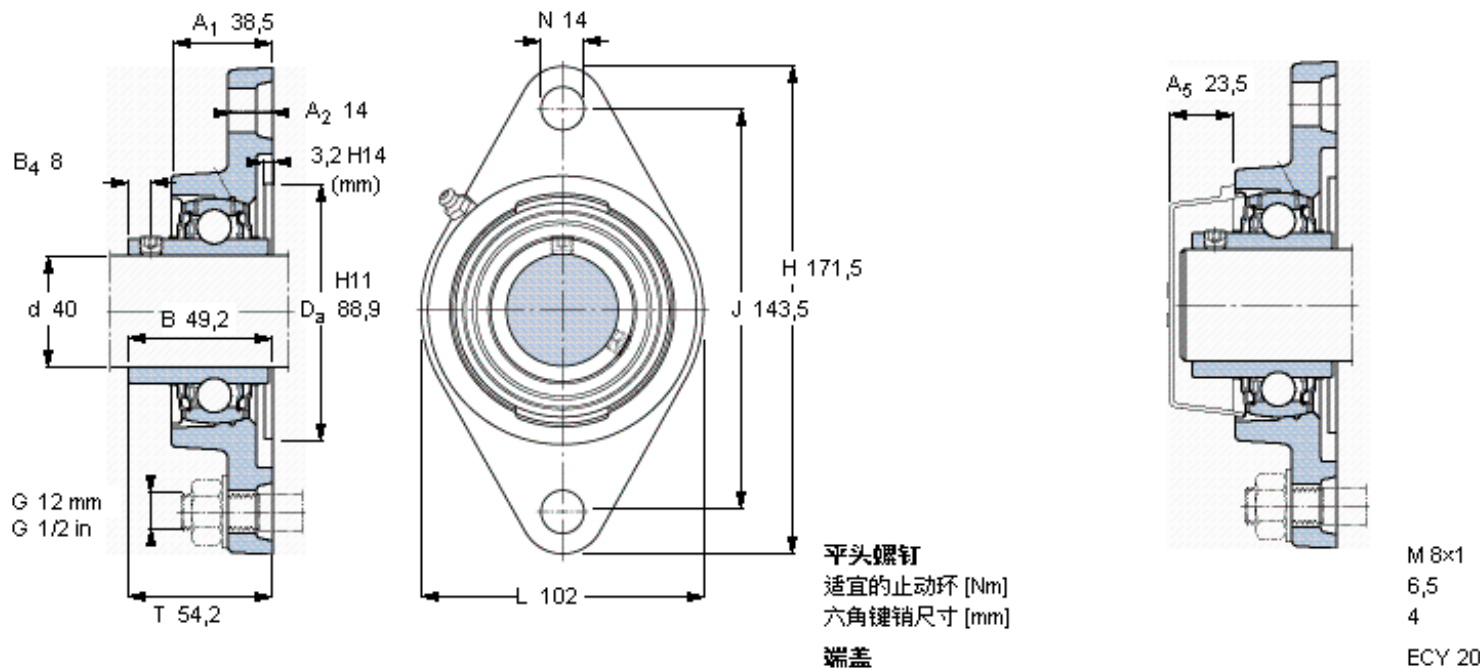

SKF FYTB 40 TR参数

主要尺寸	d	40	mm	-
	A₁	38.5	mm	-
	J	143.5	mm	-
	L	102	mm	-
	T	54.2	mm	-
基本额定载荷	C	30700	N	动载荷
	C₀	19000	N	静载荷
极限转速	带h6轴公差	2800	r/min	-
重量	重量	1650	g	-
型号	轴承单元	FYTB 40 TR	-	-
	轴承座	FYTB 508 M	-	-
	轴承	YAR 208-2RF	-	-

SKF FYTB 40 TR图片

参考资料:<http://www.sozhou.com/p/8aef43a2.html>