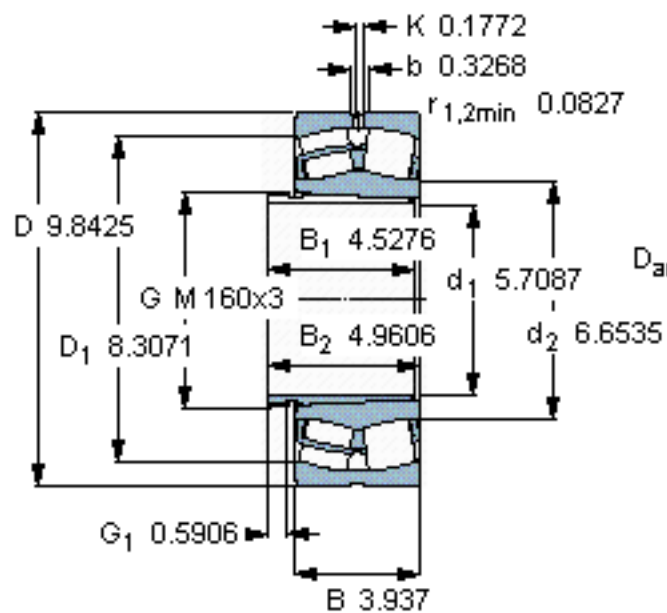

SKF 24130 CCK30/W33 + AH 24130 *参数

主要尺寸	d_1	145	mm	-
	D	250	mm	-
	B	100	mm	-
基本额定载荷	C	1020000	N	动载荷
	C_0	1530000	N	静载荷
疲劳载荷极限	P_u	146000	N	-
额定转速	参考转速	1400	r/min	-
	极限转速	2000	r/min	-
重量	重量	21000	g	-
型号	* SKF 探索者轴承	24130 CCK30/W33 + AH	-	-
		24130 *	-	-

SKF 24130 CCK30/W33 + AH 24130 *图片

参考资料: <http://www.sozhou.com/p/8b32f79c.html>

计算系数

e 0,37

Y_1 1,8

Y_2 2,7

Y_0 1,8