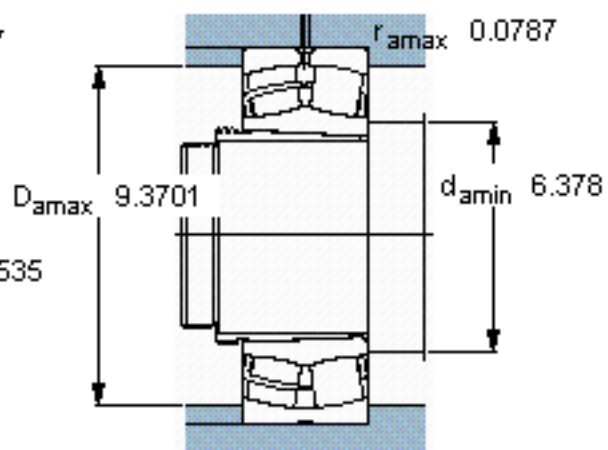

SKF 24130 CCK30/W33 + AH 24130 *参数

主要尺寸	d_1	145	mm	-
	D	250	mm	-
	B	100	mm	-
基本额定载荷	C	1020000	N	动载荷
	C_0	1530000	N	静载荷
疲劳载荷极限	P_u	146000	N	-
额定转速	参考转速	1400	r/min	-
	极限转速	2000	r/min	-
重量	重量	21000	g	-
型号	* SKF 探索者轴承	24130 CCK30/W33 + AH	-	-
		24130 *	-	-

SKF 24130 CCK30/W33 + AH 24130 *图片

参考资料: <http://www.sozhou.com/p/8b32f79c.html>

计算系数

e 0,37

Y_1 1,8

Y_2 2,7

Y_0 1,8