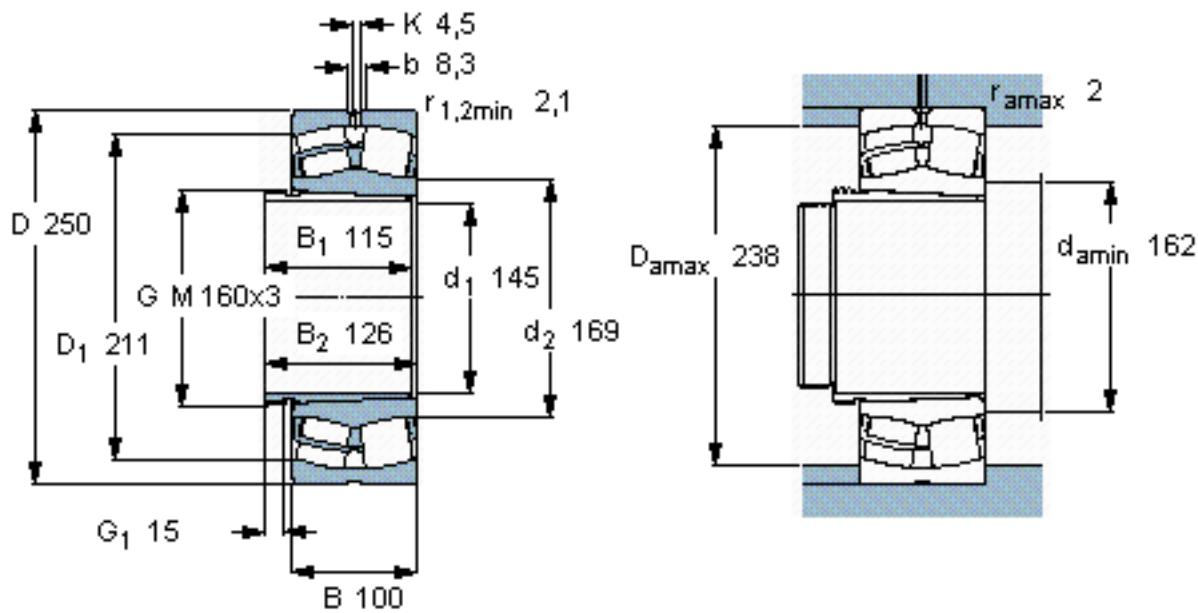

SKF 24130 CCK30/W33 + AH 24130 *参数

主要尺寸	d_1	145	mm	-
	D	250	mm	-
	B	100	mm	-
基本额定载荷	C	1020000	N	动载荷
	C_0	1530000	N	静载荷
疲劳载荷极限	P_u	146000	N	-
额定转速	参考转速	1400	r/min	-
	极限转速	2000	r/min	-
重量	重量	21000	g	-
型号	* SKF 探索者轴承	24130 CCK30/W33 + AH	-	-
		24130 *	-	-

SKF 24130 CCK30/W33 + AH 24130 *图片

参考资料: <http://www.sozhou.com/p/8b32f79c.html>

计算系数

e 0,37

Y_1 1,8

Y_2 2,7

Y_0 1,8