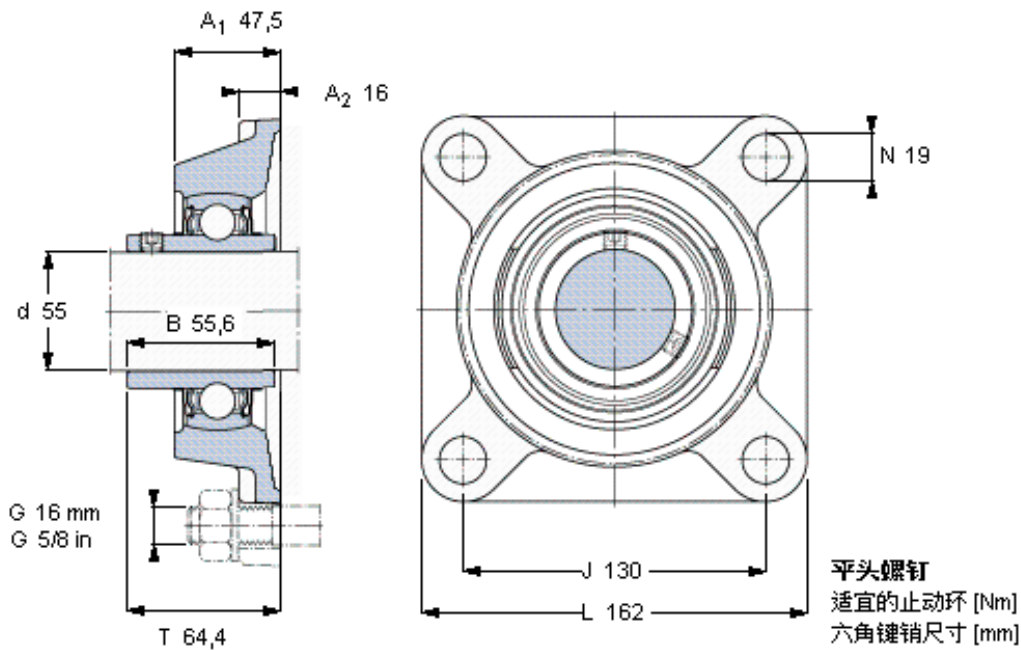

SKF FY 55 TF/VA228参数

主要尺寸	d	55	mm	-
	A ₁	47.5	mm	-
	J	130	mm	-
	L	162	mm	-
	T	64.4	mm	-
基本额定载荷	C ₀	29000	N	静载荷
重量	重量	3600	g	-
型号	轴承单元	FY 55 TF/VA228	-	-
	轴承座	FY 511 U/VA228	-	-
	轴承	YAR 211-2FW/VA228	-	-

SKF FY 55 TF/VA228图片

M 10x
16,5
5

参考资料: <http://www.sozhou.com/p/8c21a4f3.html>

平头螺钉
 适宜的止动环 [Nm]
 六角键销尺寸 [mm]

M 10×
 16,5
 5