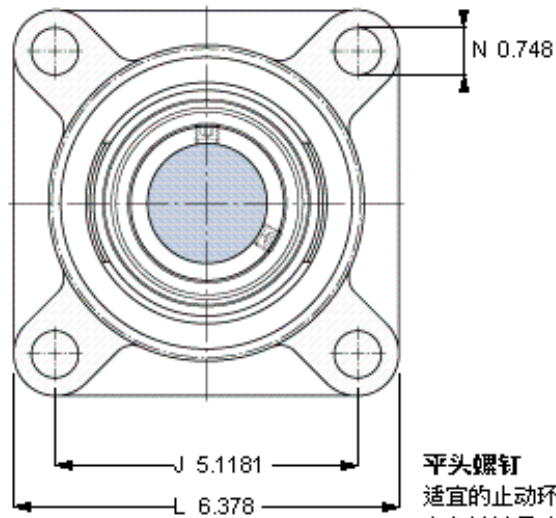

SKF FY 55 TF/VA228参数

主要尺寸	d	55	mm	-
	A ₁	47.5	mm	-
	J	130	mm	-
	L	162	mm	-
	T	64.4	mm	-
基本额定载荷	C ₀	29000	N	静载荷
重量	重量	3600	g	-
型号	轴承单元	FY 55 TF/VA228	-	-
	轴承座	FY 511 U/VA228	-	-
	轴承	YAR 211-2FW/VA228	-	-

SKF FY 55 TF/VA228图片

M 10x
16,5
5

参考资料: <http://www.sozhou.com/p/8c21a4f3.html>

平头螺钉
 适宜的止动环 [Nm]
 六角键销尺寸 [mm]

M 10×
 16,5
 5