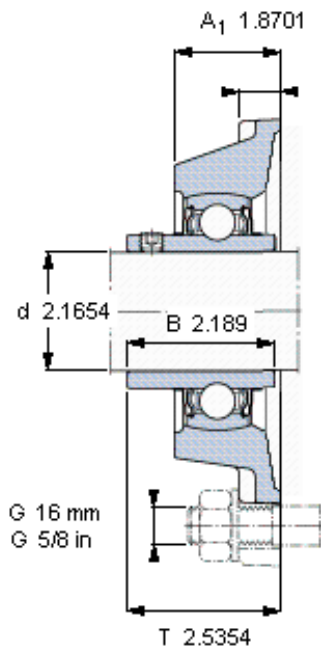

SKF FY 55 TF/VA228参数

主要尺寸	d	55	mm	-
	A ₁	47.5	mm	-
	J	130	mm	-
	L	162	mm	-
	T	64.4	mm	-
基本额定载荷	C ₀	29000	N	静载荷
重量	重量	3600	g	-
型号	轴承单元	FY 55 TF/VA228	-	-
	轴承座	FY 511 U/VA228	-	-
	轴承	YAR 211-2FW/VA228	-	-

SKF FY 55 TF/VA228图片

M 10x
16,5
5

参考资料: <http://www.sozhou.com/p/8c21a4f3.html>

平头螺钉
 适宜的止动环 [Nm]
 六角键销尺寸 [mm]

M 10×
 16,5
 5