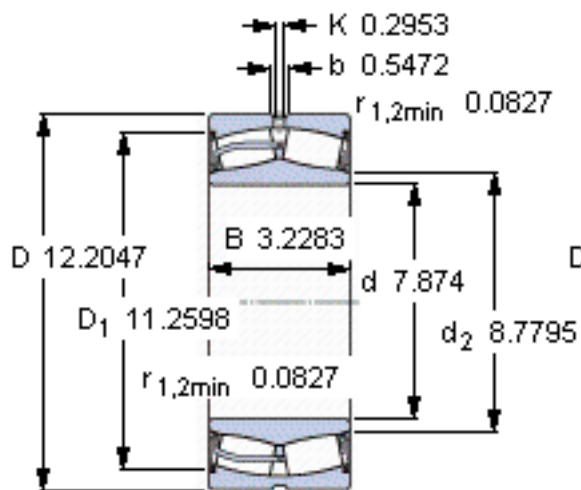

SKF 23040-2CS5/VT143 *参数

主要尺寸	d	200	mm	-
	D	310	mm	-
	B	82	mm	-
基本额定载荷	C	1000000	N	动载荷
	C_0	1530000	N	静载荷
疲劳载荷极限	P_u	137000	N	-
额定转速	参考转速	-	r/min	-
	极限转速	480	r/min	-
重量	重量	23300	g	-
型号	* SKF 探索者轴承	23040-2CS5/VT143 *	-	-

SKF 23040-2CS5/VT143 *图片

计算系数
e 0,24
Y₁ 2,8
Y₂ 4,2
Y₀ 2,8

计算系数
e 0,24
Y₁ 2,8
Y₂ 4,2
Y₀ 2,8

参考资料:<http://www.sozhou.com/p/8c37d78f.html>