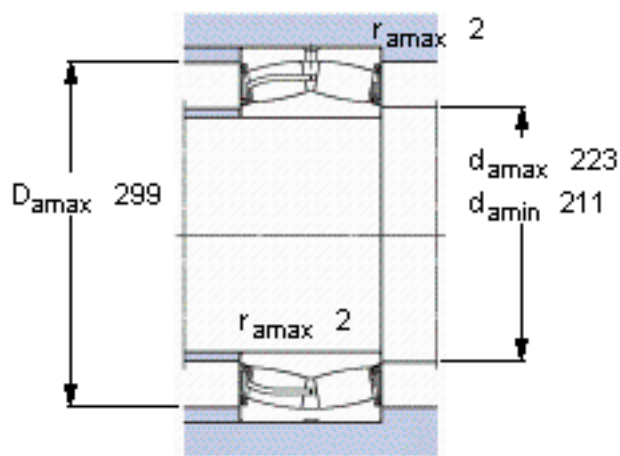

SKF 23040-2CS5/VT143 *参数

主要尺寸	d	200	mm	-
	D	310	mm	-
	B	82	mm	-
基本额定载荷	C	1000000	N	动载荷
	C_0	1530000	N	静载荷
疲劳载荷极限	P_u	137000	N	-
额定转速	参考转速	-	r/min	-
	极限转速	480	r/min	-
重量	重量	23300	g	-
型号	* SKF 探索者轴承	23040-2CS5/VT143 *	-	-

SKF 23040-2CS5/VT143 *图片

计算系数
e 0,24
Y₁ 2,8
Y₂ 4,2
Y₀ 2,8

计算系数
e 0,24
Y₁ 2,8
Y₂ 4,2
Y₀ 2,8

参考资料:<http://www.sozhou.com/p/8c37d78f.html>