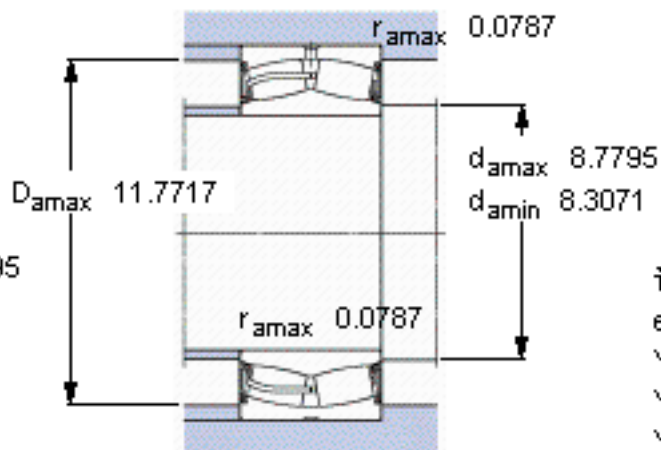

SKF 23040-2CS5/VT143 *参数

主要尺寸	d	200	mm	-
	D	310	mm	-
	B	82	mm	-
基本额定载荷	C	1000000	N	动载荷
	C_0	1530000	N	静载荷
疲劳载荷极限	P_u	137000	N	-
额定转速	参考转速	-	r/min	-
	极限转速	480	r/min	-
重量	重量	23300	g	-
型号	* SKF 探索者轴承	23040-2CS5/VT143 *	-	-

SKF 23040-2CS5/VT143 *图片

计算系数
e 0,24
Y₁ 2,8
Y₂ 4,2
Y₀ 2,8

计算系数
e 0,24
Y₁ 2,8
Y₂ 4,2
Y₀ 2,8

参考资料:<http://www.sozhou.com/p/8c37d78f.html>