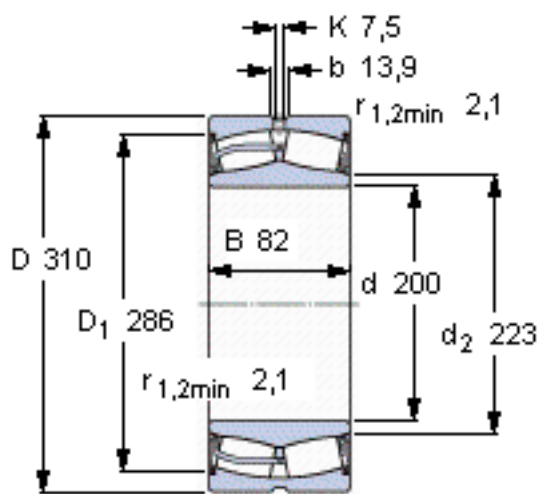

SKF 23040-2CS5/VT143 *参数

主要尺寸	d	200	mm	-
	D	310	mm	-
	B	82	mm	-
基本额定载荷	C	1000000	N	动载荷
	C_0	1530000	N	静载荷
疲劳载荷极限	P_u	137000	N	-
额定转速	参考转速	-	r/min	-
	极限转速	480	r/min	-
重量	重量	23300	g	-
型号	* SKF 探索者轴承	23040-2CS5/VT143 *	-	-

SKF 23040-2CS5/VT143 *图片

计算系数
e 0,24
Y₁ 2,8
Y₂ 4,2
Y₀ 2,8

计算系数
e 0,24
Y₁ 2,8
Y₂ 4,2
Y₀ 2,8

参考资料:<http://www.sozhou.com/p/8c37d78f.html>