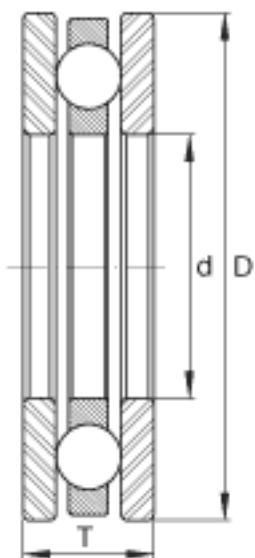

INA FT014参数

极限转速	n_G	10000	r/min	极限转速
尺寸	d	11.113	mm	-
	D	27.788	mm	-
	T	12.7	mm	-
重量	m	38.99	g	质量
基本额定载荷	C_a	3250	N	基本额定动载荷, 轴向
	C_{0a}	1510	N	基本额定静载荷, 轴向

INA FT014图片

参考资料:<http://www.sozhou.com/p/8c4c4cd4.html>