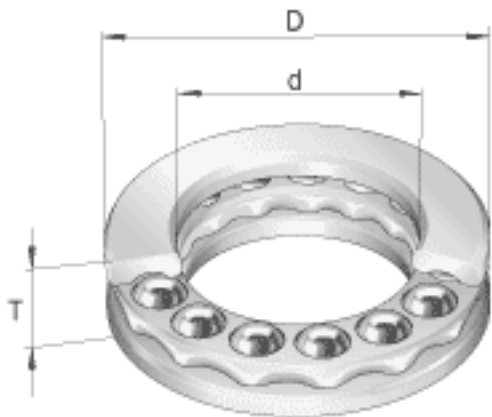

INA FT014参数

极限转速	n_G	10000	r/min	极限转速
尺寸	d	11.113	mm	-
	D	27.788	mm	-
	T	12.7	mm	-
重量	m	38.99	g	质量
基本额定载荷	C_a	3250	N	基本额定动载荷, 轴向
	C_{0a}	1510	N	基本额定静载荷, 轴向

INA FT014图片

参考资料:<http://www.sozhou.com/p/8c4c4cd4.html>