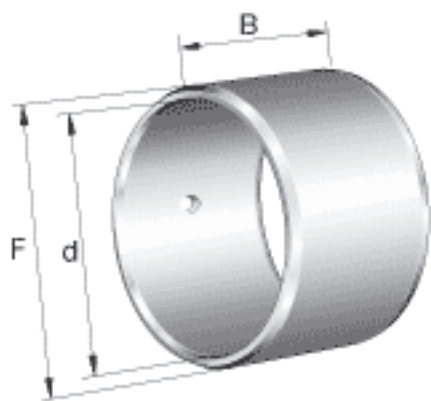

INA IR35X42X20-IS1参数

尺寸	d	35	mm	-
	F	42	mm	滚道公差 F (m) : 0 / -9
	B	20	mm	-
	r _{min}	0.6	mm	-
重量	m	63.9	g	质量

INA IR35X42X20-IS1图片

参考资料:<http://www.sozhou.com/p/8c5e935b.html>