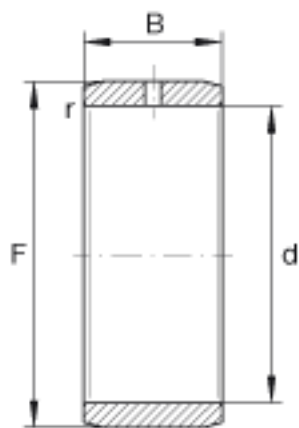

INA IR35X42X20-IS1参数

尺寸	d	35	mm	-
	F	42	mm	滚道公差 F (m) : 0 / -9
	B	20	mm	-
	r _{min}	0.6	mm	-
重量	m	63.9	g	质量

INA IR35X42X20-IS1图片

参考资料:<http://www.sozhou.com/p/8c5e935b.html>