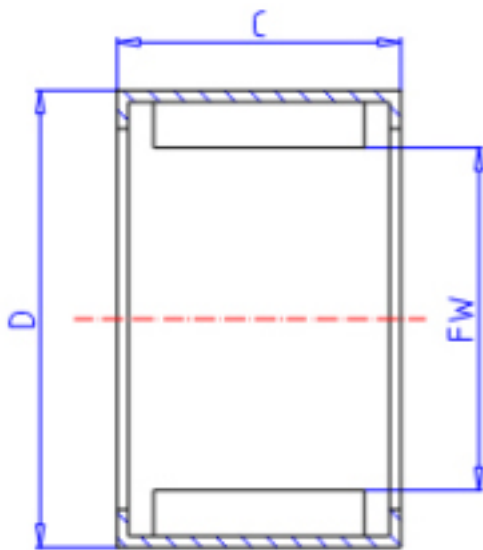

KOYO BHTM815参数

主要尺寸	FW	8.0	mm	内径
	C	15	mm	宽度
	D	15	mm	外径
型号	ORDER	BHTM815		型号
基本额定载荷	CR	6800	N	动载荷
	C0	6500	N	静载荷
极限转速	NO	34000	1/min	油润滑

KOYO BHTM815图片

参考资料:<http://www.sozhou.com/p/8cc7ad43.html>