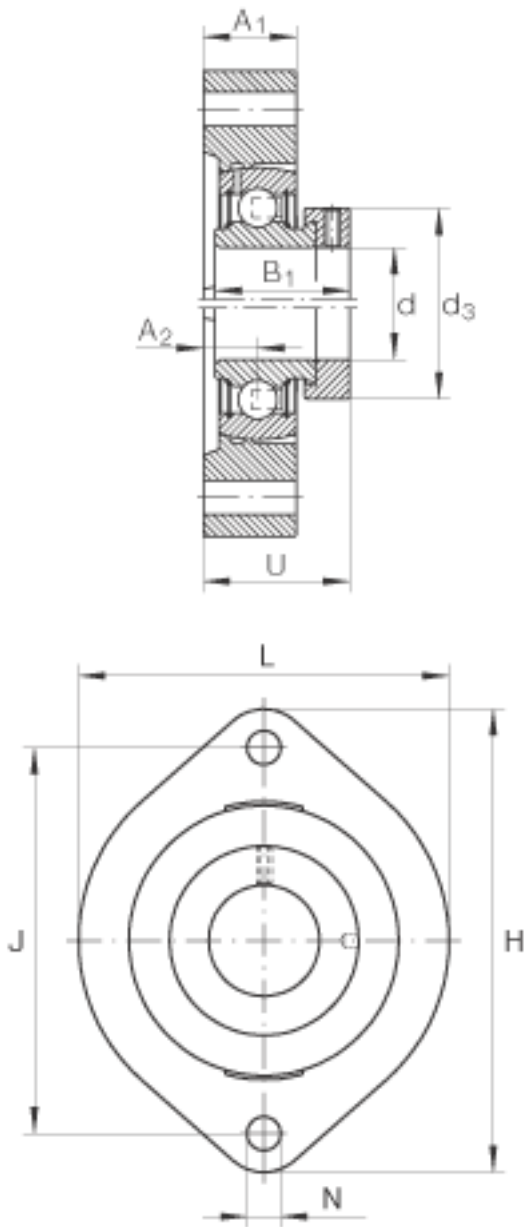

INA FLCTE25参数

尺寸	d	25	mm	-
	H	97	mm	-
	U	33.4	mm	-
	A ₁	17.5	mm	-
	A ₂	9.9	mm	-
	B ₁	31	mm	-
	d _{3 max}	37.5	mm	-
	J	76.2	mm	-
	L	71	mm	-
	N	9	mm	-
	重量	m	470	g
基本额定载荷	C _r	14000	N	基本额定动载荷, 径向
	C _{0r}	7800	N	基本额定静载荷, 径向
说明		GG. LCTE05		轴承座的型号
		RAE25-NPP-B		轴承的型号

INA FLCTE25图片

参考资料:<http://www.sozhou.com/p/8cfe0d8a.html>