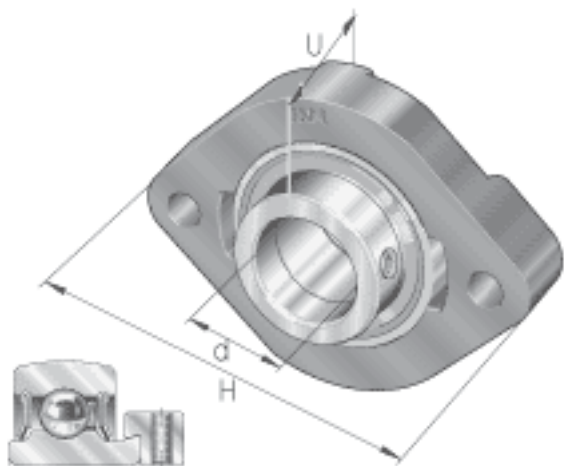

INA FLCTE25参数

尺寸	d	25	mm	-	
	H	97	mm	-	
	U	33.4	mm	-	
	A₁	17.5	mm	-	
	A₂	9.9	mm	-	
	B₁	31	mm	-	
	d_{3 max}	37.5	mm	-	
	J	76.2	mm	-	
	L	71	mm	-	
	N	9	mm	-	
	重量	m	470	g	质量
基本额定载荷	C_r	14000	N	基本额定动载荷, 径向	
	C_{0r}	7800	N	基本额定静载荷, 径向	
说明		GG. LCTE05		轴承座的型号	
		RAE25-NPP-B		轴承的型号	

INA FLCTE25图片