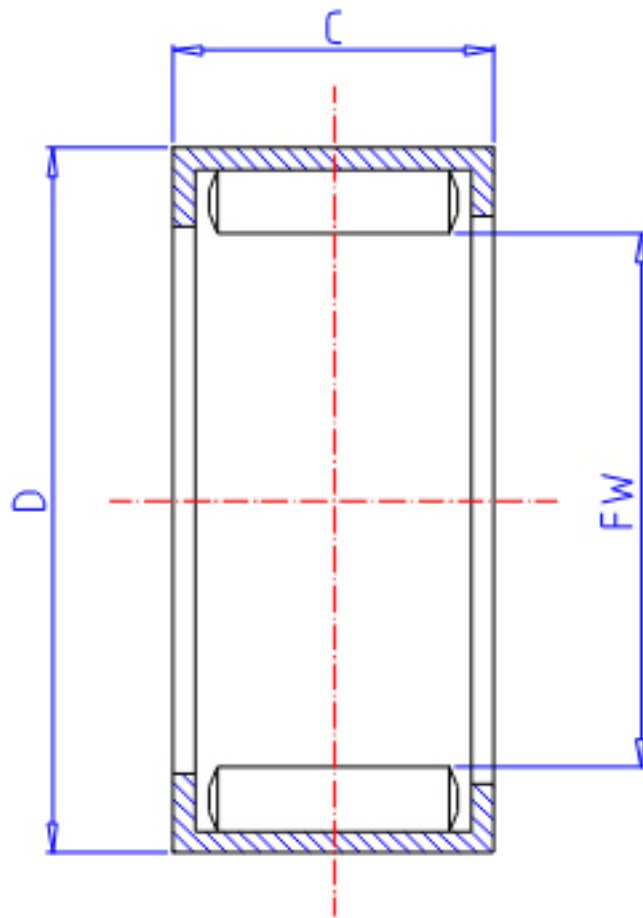

IKO YB 128参数

轴径	STDRT	19.050	mm	轴径
型号	ORDER	YB 128		型号
重量	MASS	17.8	g	重量
主要尺寸	FW	19.050	mm	内径
	D	25.400	mm	外径
	C	12.70	mm	宽度
基本额定载荷	CR	16600	N	动载荷
	COR	26900	N	静载荷

IKO YB 128图片

参考资料:<http://www.sozhou.com/p/8d1c7536.html>