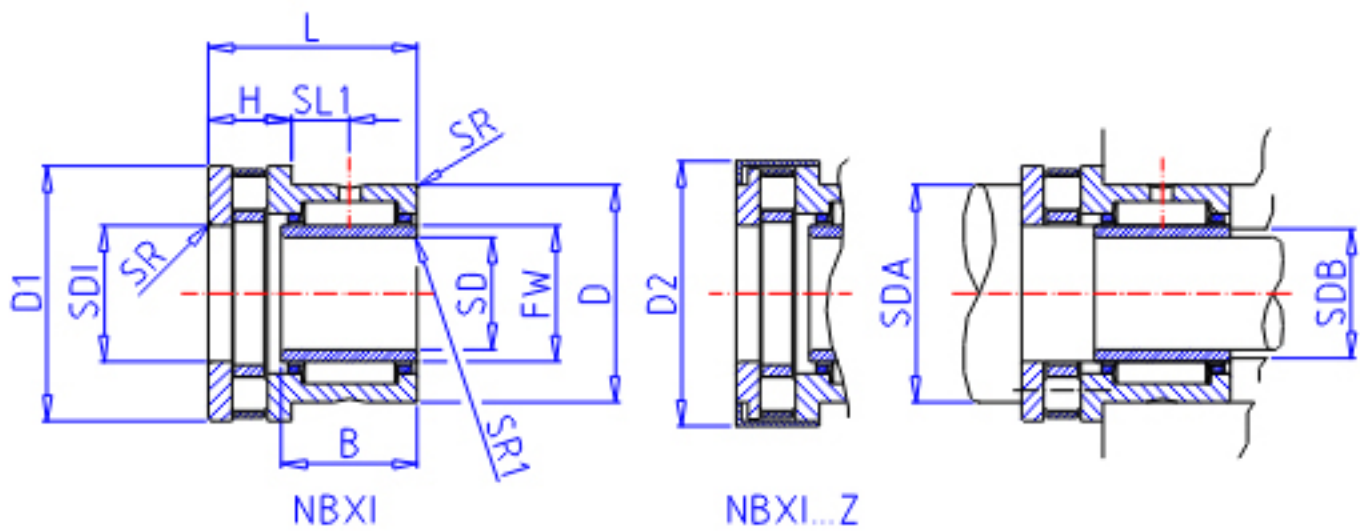

IKO NBXI 4032Z参数

轴径	STDRT	40	mm	轴径	
型号	ORDER	NBXI 4032Z		型号	
重量	MASS	353	g	重量	
主要尺寸	SD	40	mm	内径	
	D	58	mm	外径	
	D1	65	mm	外径	
	D2	66.5	mm	外径	
	L	32	mm	宽度	
	B	20.0	mm	宽度	
	H	14	mm	宽度	
	SL1	9.0	mm	-	
	SR	0.6	mm	(最小)	
	SR1	0.3	mm	(最小)	
	FW	45	mm	内径	
	SDI	45	mm	内径	
	安装尺寸	SDA	62	mm	(最小)
SDB		44	mm	-	
基本额定载荷	CR	31000	N	轴向动载荷	
	CA	40800	N	径向动载荷	
	COR	60200	N	轴向静载荷	
	COA	133000	N	径向静载荷	
搭配内圈	IR	LRT 404520		搭配内圈	

IKO NBXI 4032Z图片

参考资料:<http://www.sozhou.com/p/8d4eca65.html>