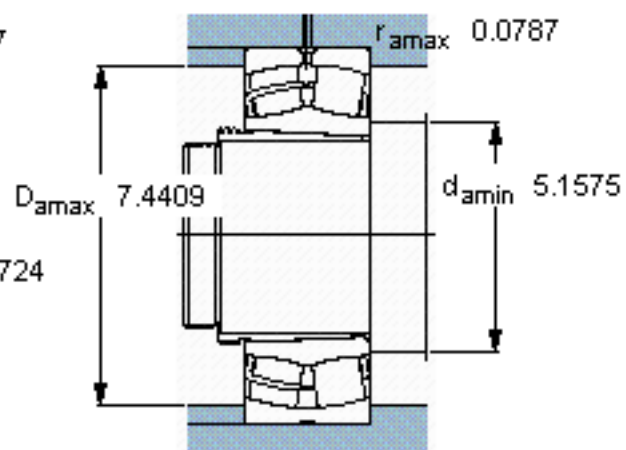

SKF 23124 CCK/W33 + AHX 3124 *参数

主要尺寸	d_1	115	mm	-
	D	200	mm	-
	B	62	mm	-
基本额定载荷	C	510000	N	动载荷
	C_0	695000	N	静载荷
疲劳载荷极限	P_u	71000	N	-
额定转速	参考转速	2600	r/min	-
	极限转速	3400	r/min	-
重量	重量	8700	g	-
型号	* SKF 探索者轴承	23124 CCK/W33 + AHX 3124 *	-	-

SKF 23124 CCK/W33 + AHX 3124 *图片

参考资料: <http://www.sozhou.com/p/8d7405cb.html>

计算系数

e 0,28

Y_1 2,4

Y_2 3,6

Y_0 2,5