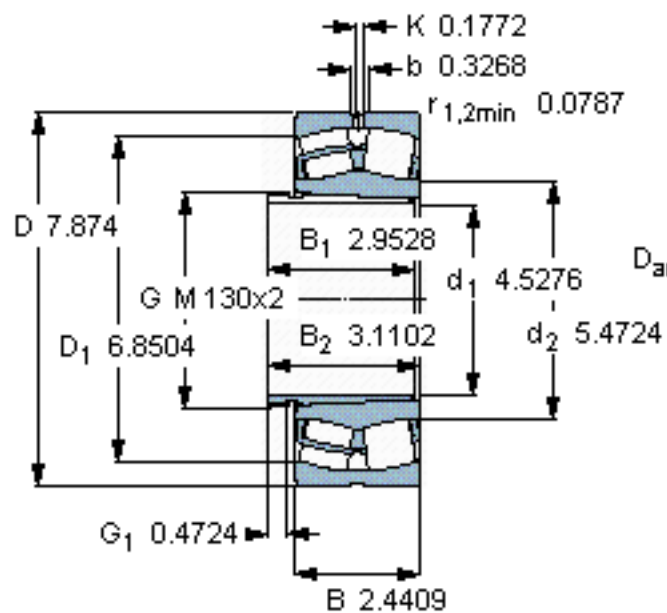

SKF 23124 CCK/W33 + AHX 3124 *参数

主要尺寸	d_1	115	mm	-
	D	200	mm	-
	B	62	mm	-
基本额定载荷	C	510000	N	动载荷
	C_0	695000	N	静载荷
疲劳载荷极限	P_u	71000	N	-
额定转速	参考转速	2600	r/min	-
	极限转速	3400	r/min	-
重量	重量	8700	g	-
型号	* SKF 探索者轴承	23124 CCK/W33 + AHX 3124 *	-	-

SKF 23124 CCK/W33 + AHX 3124 *图片

参考资料: <http://www.sozhou.com/p/8d7405cb.html>

计算系数

e 0,28

Y_1 2,4

Y_2 3,6

Y_0 2,5