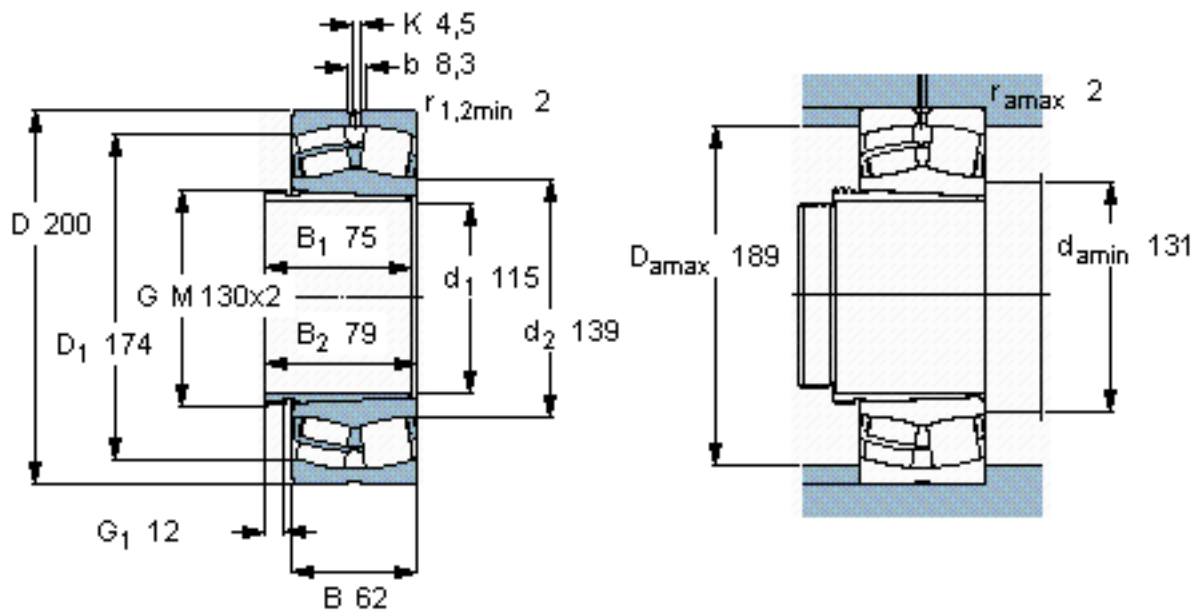

SKF 23124 CCK/W33 + AHX 3124 *参数

主要尺寸	d_1	115	mm	-
	D	200	mm	-
	B	62	mm	-
基本额定载荷	C	510000	N	动载荷
	C_0	695000	N	静载荷
疲劳载荷极限	P_u	71000	N	-
额定转速	参考转速	2600	r/min	-
	极限转速	3400	r/min	-
重量	重量	8700	g	-
型号	* SKF 探索者轴承	23124 CCK/W33 + AHX 3124 *	-	-

SKF 23124 CCK/W33 + AHX 3124 *图片

参考资料: <http://www.sozhou.com/p/8d7405cb.html>

计算系数

e 0,28

Y_1 2,4

Y_2 3,6

Y_0 2,5