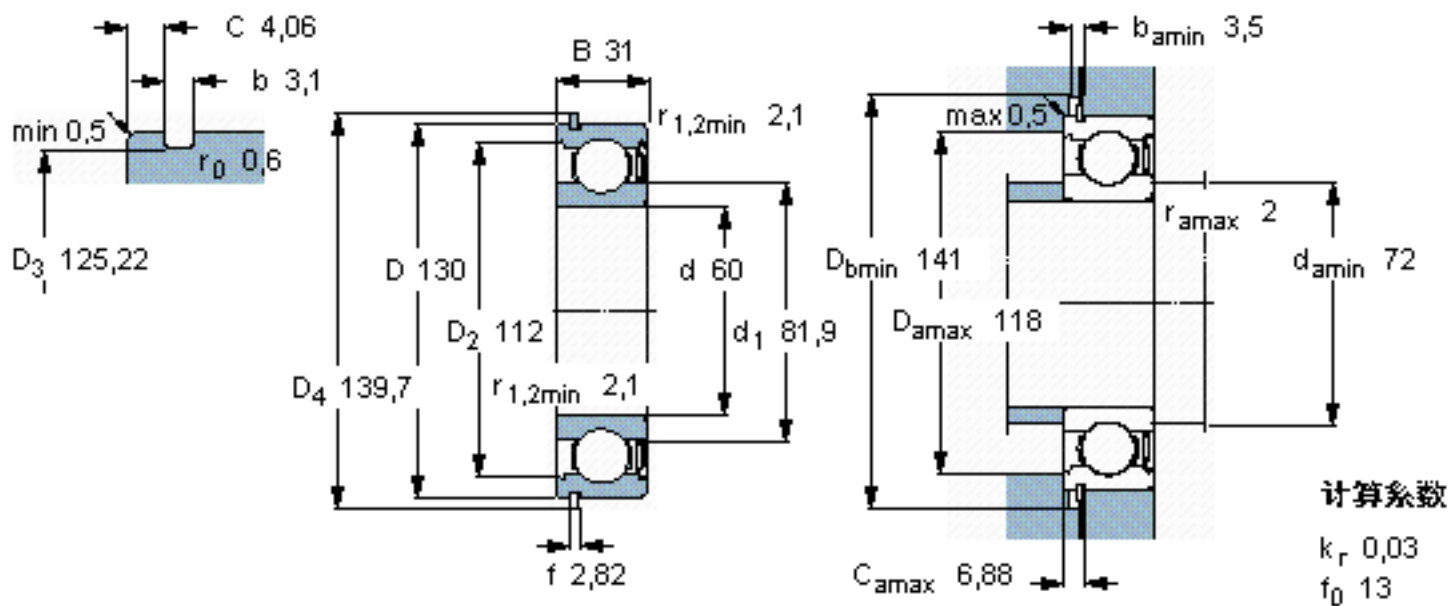

SKF 6312-ZNR *参数

主要尺寸	d	60	mm	-
	D	130	mm	-
	B	31	mm	-
基本额定载荷	C	85200	N	动载荷
	C_0	52000	N	静载荷
疲劳载荷极限	P_u	2200	N	-
额定转速	参考转速	11000	r/min	-
	极限转速	7000	r/min	-
重量	重量	1700	g	-
型号	* SKF 探索者轴承	6312-ZNR *	-	-
	* SKF 探索者轴承	SP 130	-	-

SKF 6312-ZNR *图片

参考资料: <http://www.sozhou.com/p/8d75f243.html>