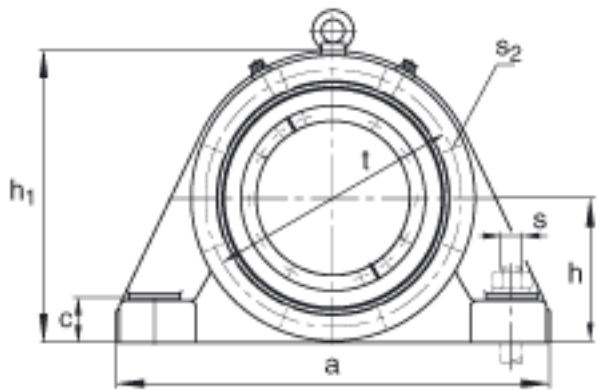

参考资料:<http://www.sozhou.com/p/8d9a4c60.html>