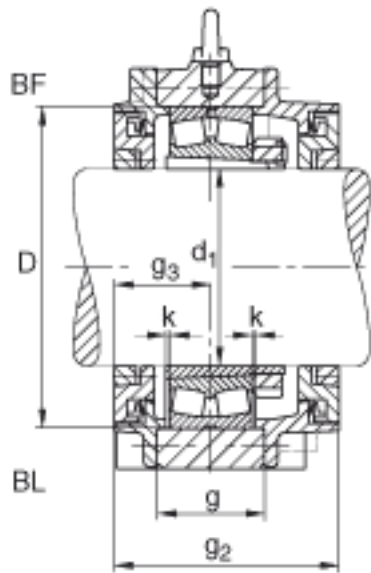

FAG BND2248-H-W-T-BF-S参数

尺寸	d_1	220	mm	-
	a	900	mm	-
	h_1	585	mm	-
	g_2	311	mm	-
	c	90	mm	-
	D	440	mm	-
	g	150	mm	-
	g_3	138	mm	-
	h	290	mm	-
	m	750	mm	-
	n	140	mm	-
	s	M36		-
说明	s_2	M20		-
尺寸	t	510	mm	-
	u	42	mm	-
	v	52	mm	-
说明	s_2	8		数量
		22248K		型号, 轴承
其他		H3148X-HG		质量, 紧定套
重量	m_1	315000	g	质量, 轴承座
说明		BND2248		型号, 轴承座
尺寸	b	250	mm	-

FAG BND2248-H-W-T-BF-S图片

参考资料:<http://www.sozhou.com/p/8d9a4c60.html>