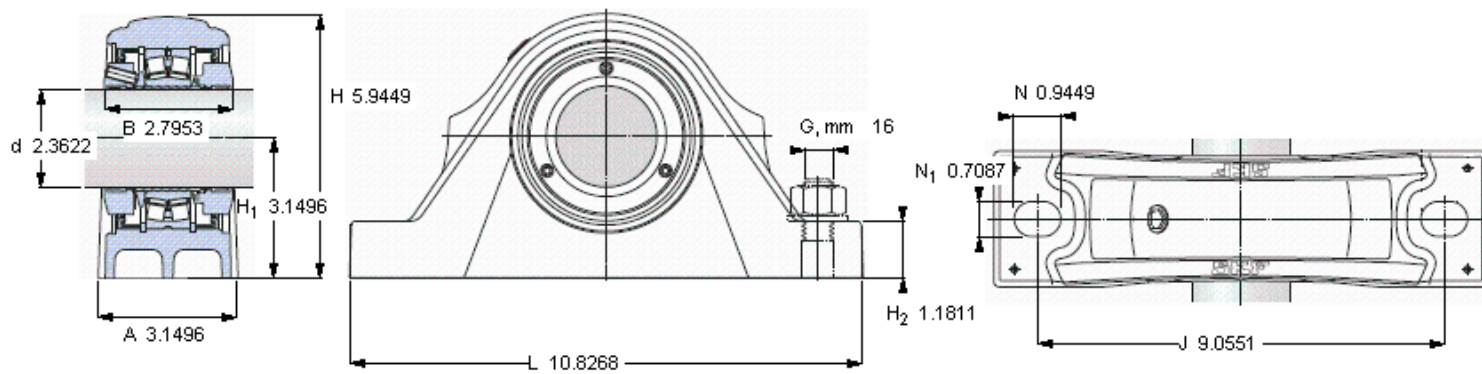

重新润滑脂量 [克]

-

端盖
ECY 212