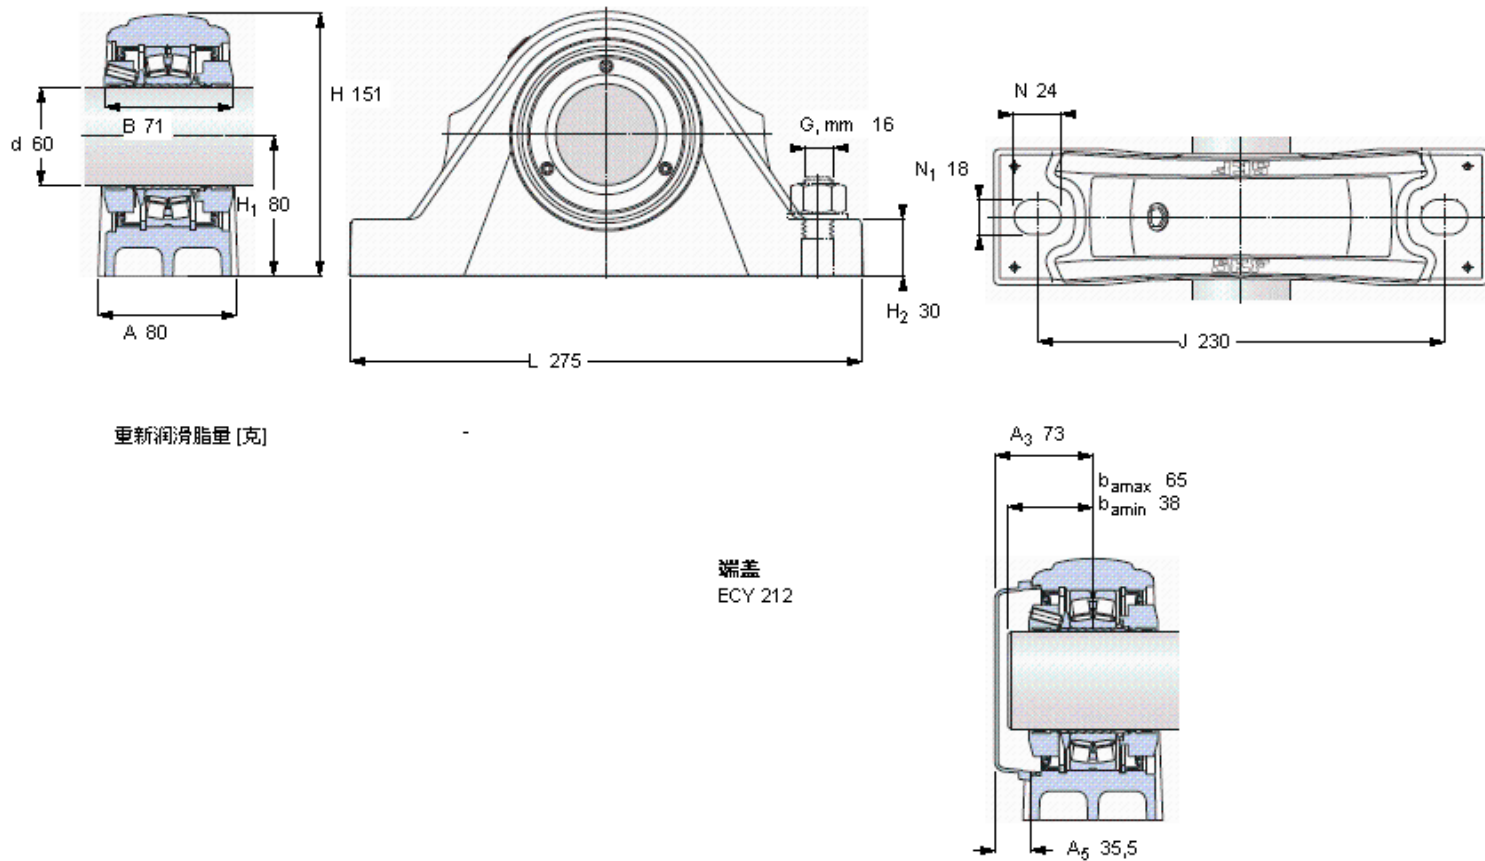

### SKF SYNT 60 FW参数

主要尺寸	d	60	mm	-
	A	80	mm	-
	H	151	mm	-
	H <sub>1</sub>	80	mm	-
	L	275	mm	-
基本额定载荷	C	156000	N	动载荷
	C <sub>0</sub>	166000	N	静载荷
疲劳载荷极限	P <sub>u</sub>	18600	N	-
极限转速	极限转速	2900	r/min	-
重量	重量	7700	g	-
型号	型号	SYNT 60 FW	-	-
基本轴承型号	基本轴承型号	22212 E	-	-

### SKF SYNT 60 FW图片

重新润滑脂量 [克]

-

端盖  
ECY 212