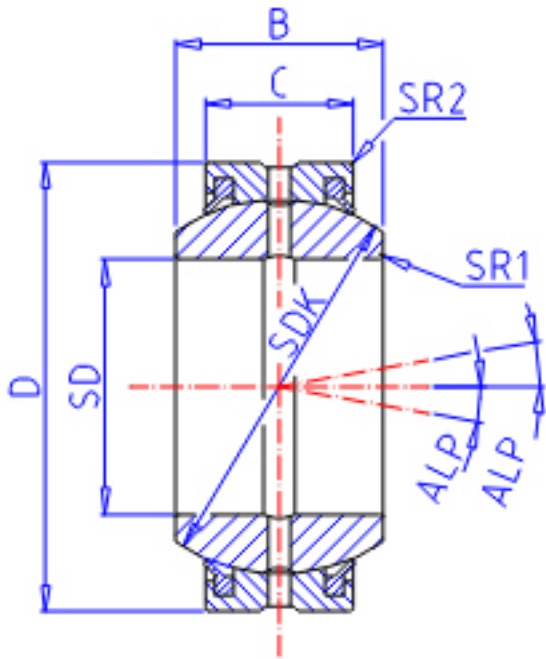

IKO GE 35GS-2RS参数

轴径	STDRT	35	mm	轴径
型号	ORDER	GE 35GS-2RS		型号
重量	MASS	400	g	重量
主要尺寸	SD	35	mm	内径
	D	62	mm	外径
	B	35	mm	宽度
	C	22	mm	宽度
	SDK	53.0	mm	-
	SR1	0.6	mm	(最小)
	SR2	1.0	mm	(最小)
安装尺寸	SDAMIN	39.5	mm	(最小)
	SDAMAX	39.5	mm	(最大)
	DAMAX	56.5	mm	(最大)
	DAMIN	54.5	mm	(最小)
动态负载容量	CD	114000	N	动态负载容量
静态负载容量	CS	686000	N	静态负载容量
容许倾斜角度	ALP	15		容许倾斜角度

IKO GE 35GS-2RS图片

参考资料:<http://www.sozhou.com/p/8e5f8a9e.html>