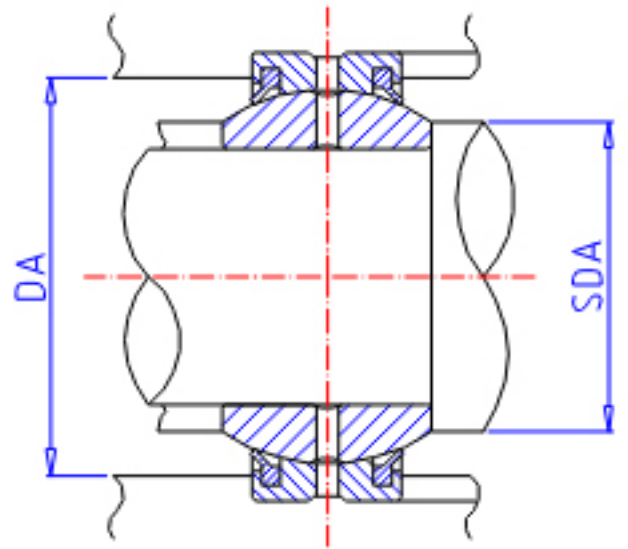

IKO GE 35GS-2RS参数

轴径	STDRT	35	mm	轴径
型号	ORDER	GE 35GS-2RS		型号
重量	MASS	400	g	重量
主要尺寸	SD	35	mm	内径
	D	62	mm	外径
	B	35	mm	宽度
	C	22	mm	宽度
	SDK	53.0	mm	-
	SR1	0.6	mm	(最小)
	SR2	1.0	mm	(最小)
安装尺寸	SDAMIN	39.5	mm	(最小)
	SDAMAX	39.5	mm	(最大)
	DAMAX	56.5	mm	(最大)
	DAMIN	54.5	mm	(最小)
动态负载容量	CD	114000	N	动态负载容量
静态负载容量	CS	686000	N	静态负载容量
容许倾斜角度	ALP	15		容许倾斜角度

IKO GE 35GS-2RS图片

参考资料:<http://www.sozhou.com/p/8e5f8a9e.html>