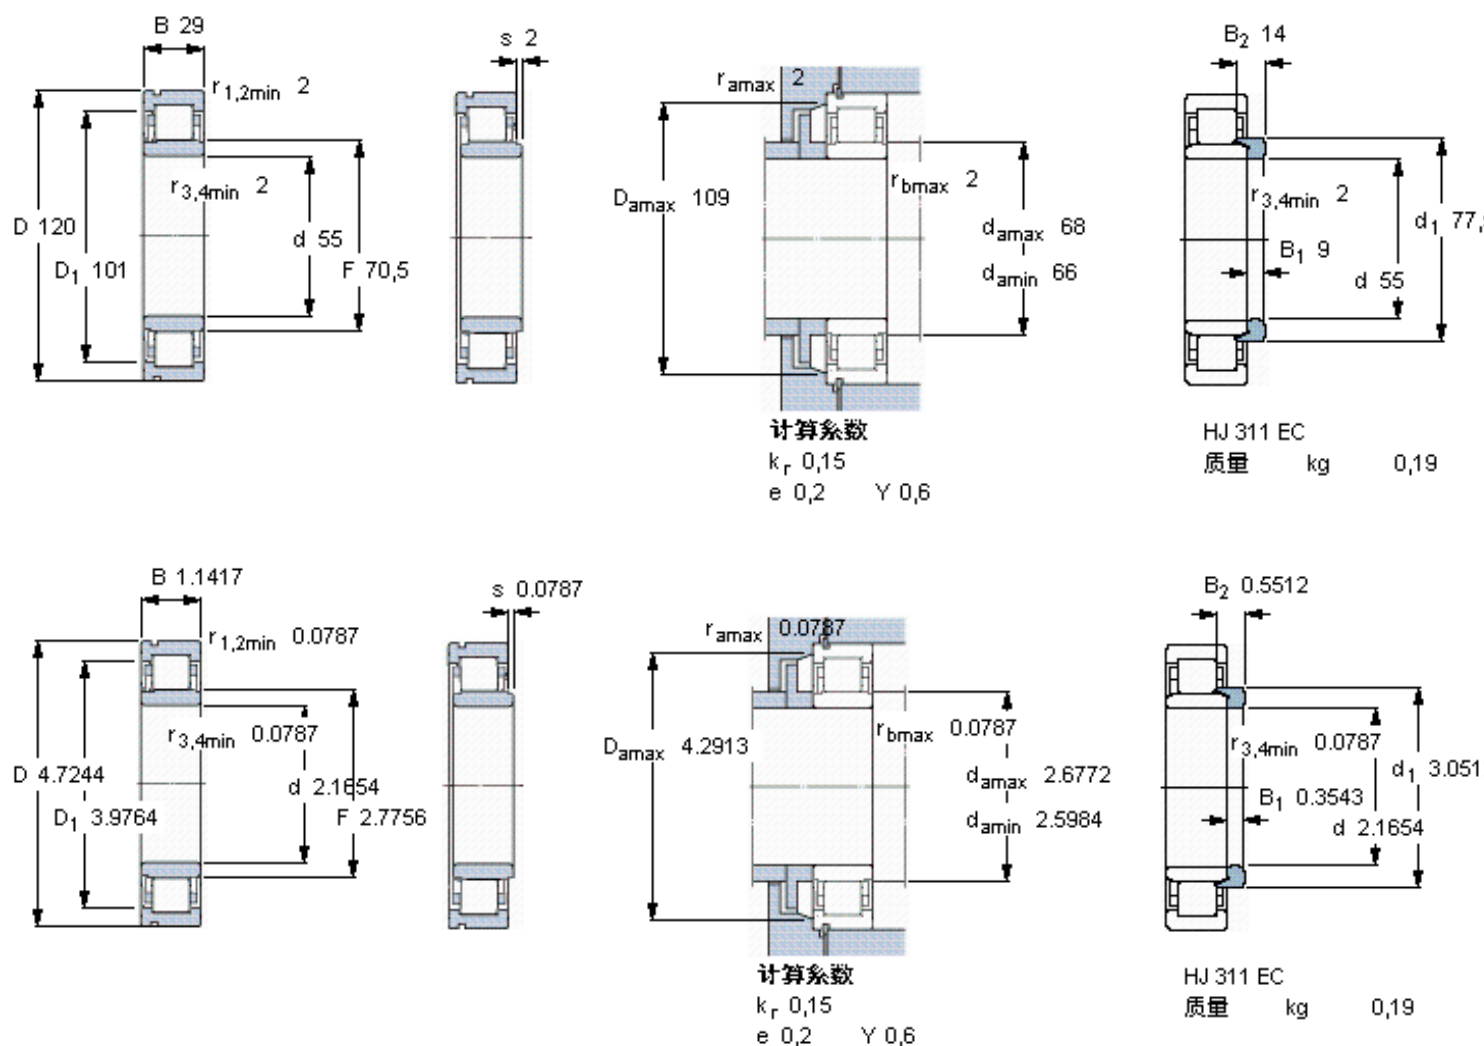

SKF NU 311 ECNJ *参数

主要尺寸	d	55	mm	-
	D	120	mm	-
	B	29	mm	-
基本额定载荷	C	156000	N	动载荷
	C_0	143000	N	静载荷
疲劳载荷极限	P_u	18600	N	-
额定转速	参考转速	6000	r/min	-
	极限转速	7000	r/min	-
重量	重量	1450	g	-
型号	* SKF 探索者轴承	NU 311 ECNJ *	-	-
角圈	型号	HJ 311 EC	-	-

SKF NU 311 ECNJ *图片