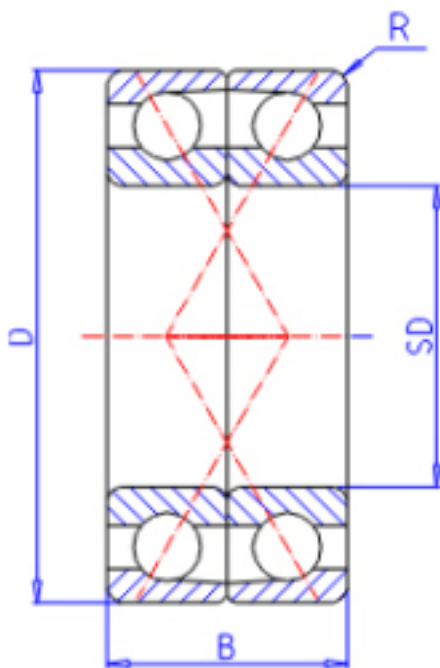

**KOYO 7022BDF FY参数**

主要尺寸	SD	110	mm	内径
	D	170	mm	外径
	B	56	mm	宽度
	R	2.0	mm	(最小)
型号	ORDER	7022BDF FY		型号
基本额定载荷	C	134000	N	动载荷
	C0	167000	N	静载荷
极限转速	NG	2500	1/min	脂润滑
	NO	3300	1/min	油润滑

**KOYO 7022BDF FY图片**