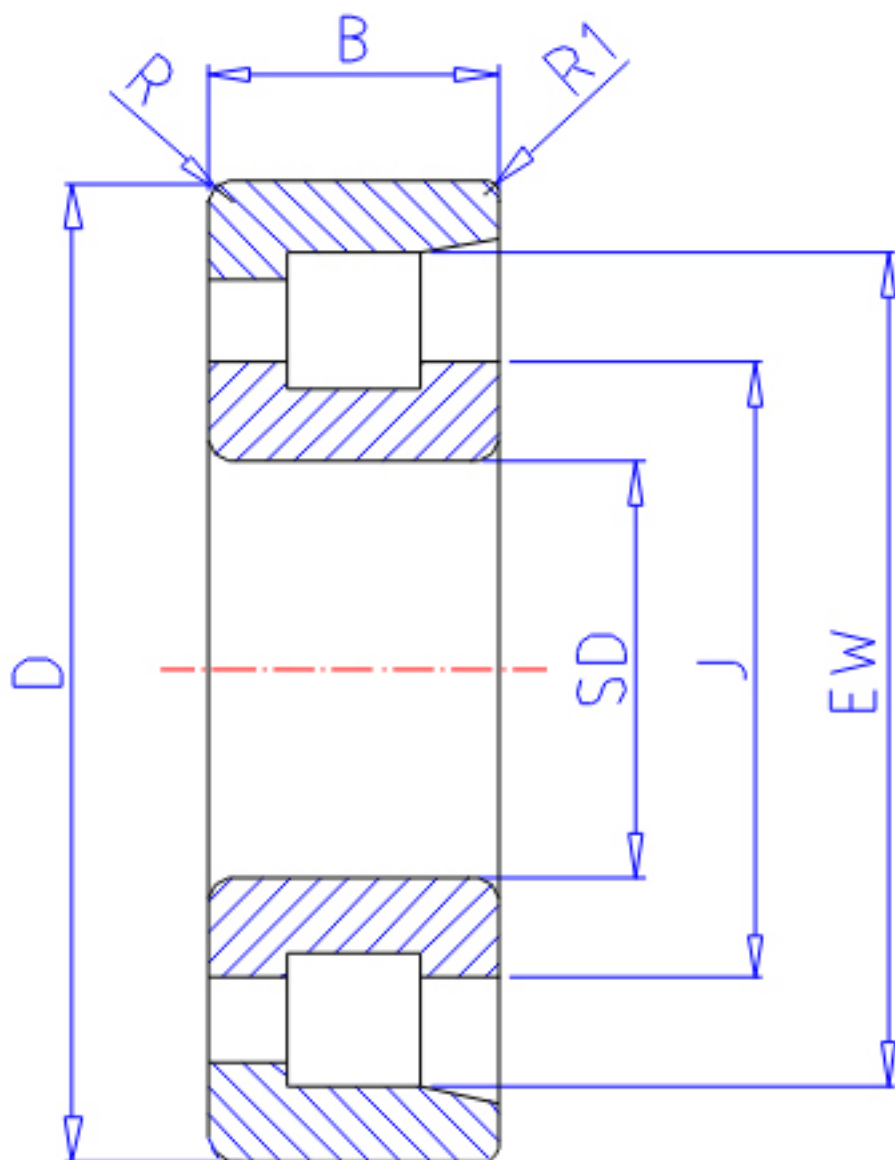

## NTN NF217参数

主要尺寸	SD	85	mm	-
	D	150		-
	B	28		宽度
	R	2.0	mm	(最小)
	R1	2.0	mm	(最小)
型号	ORDER	NF217		型号
基本额定载荷	CR	120000	N	动载荷
	COR	140000	N	静载荷
	CRF	12 300	kgf	动载荷
	CORF	14 300	kgf	静载荷
极限转速	LSG	4 500	r/min	脂润滑
	LSO	5 300	r/min	油润滑
尺寸	FW	101.8	mm	-
	EW	133.8	mm	-
	J	108.2	mm	-
重量	MASS	1870	g	重量
安装尺寸	DA1	94	mm	(最小)
	DB1	94	mm	(最小)
	DC	99	mm	(最大)
	DD	104	mm	(最小)
	DE	110	mm	(最小)
	DA	141	mm	(最大)
	DB2	141	mm	(最大)
	DB3	137	mm	(最小)
	RAS	2	mm	(最大)
	R1AS	2	mm	(最大)

## NTN NF217图片

参考资料:<http://www.sozhou.com/p/8f33b667.html>