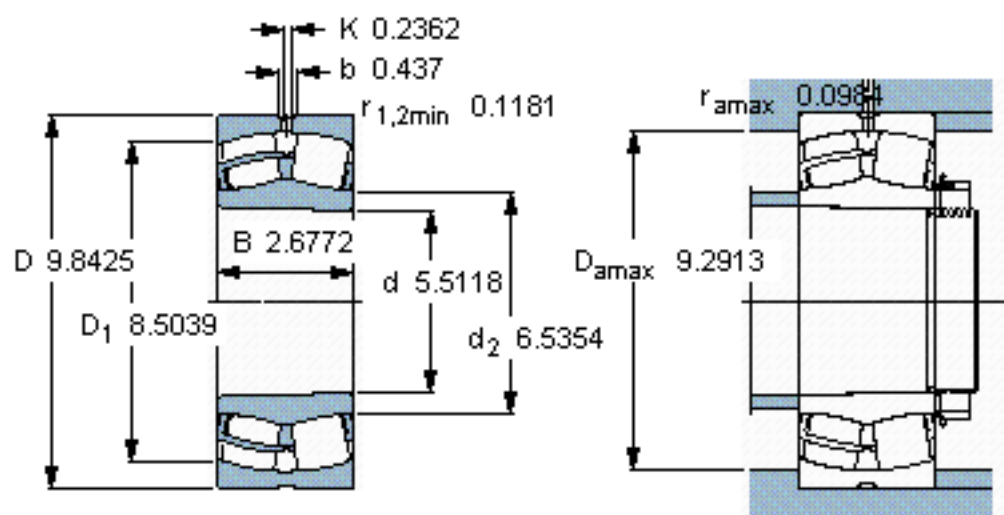

SKF 22228 CCK/W33 *参数

主要尺寸	d	140	mm	-
	D	250	mm	-
	B	68	mm	-
基本额定载荷	C	710000	N	动载荷
	C_0	900000	N	静载荷
疲劳载荷极限	P_u	86500	N	-
额定转速	参考转速	2400	r/min	-
	极限转速	3200	r/min	-
重量	重量	13500	g	-
型号	* SKF 探索者轴承	22228 CCK/W33 *	-	-

SKF 22228 CCK/W33 *图片

计算系数
 e 0,26
 Y_1 2,6
 Y_2 3,9
 Y_0 2,5

圆锥孔，圆锥
1: 12

参考资料: <http://www.sozhou.com/p/8f4a518c.html>

圆锥孔，圆锥
1: 12

计算系数
 e 0,26
 Y_1 2,6
 Y_2 3,9
 Y_0 2,5