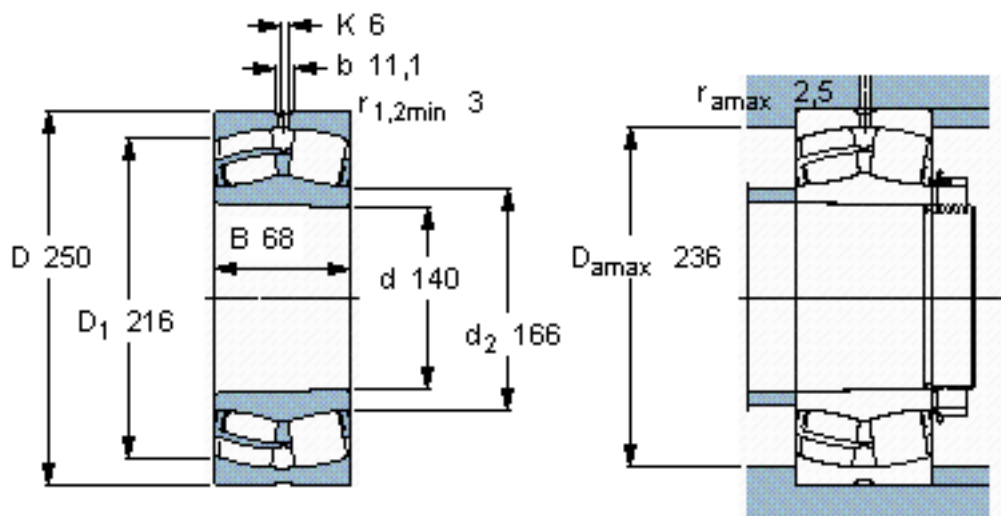

SKF 22228 CCK/W33 *参数

主要尺寸	d	140	mm	-
	D	250	mm	-
	B	68	mm	-
基本额定载荷	C	710000	N	动载荷
	C_0	900000	N	静载荷
疲劳载荷极限	P_u	86500	N	-
额定转速	参考转速	2400	r/min	-
	极限转速	3200	r/min	-
重量	重量	13500	g	-
型号	* SKF 探索者轴承	22228 CCK/W33 *	-	-

SKF 22228 CCK/W33 *图片

计算系数
 e 0,26
 Y_1 2,6
 Y_2 3,9
 Y_0 2,5

圆锥孔，圆锥
1: 12

参考资料: <http://www.sozhou.com/p/8f4a518c.html>

圆锥孔，圆锥
1: 12

计算系数
 e 0,26
 Y_1 2,6
 Y_2 3,9
 Y_0 2,5