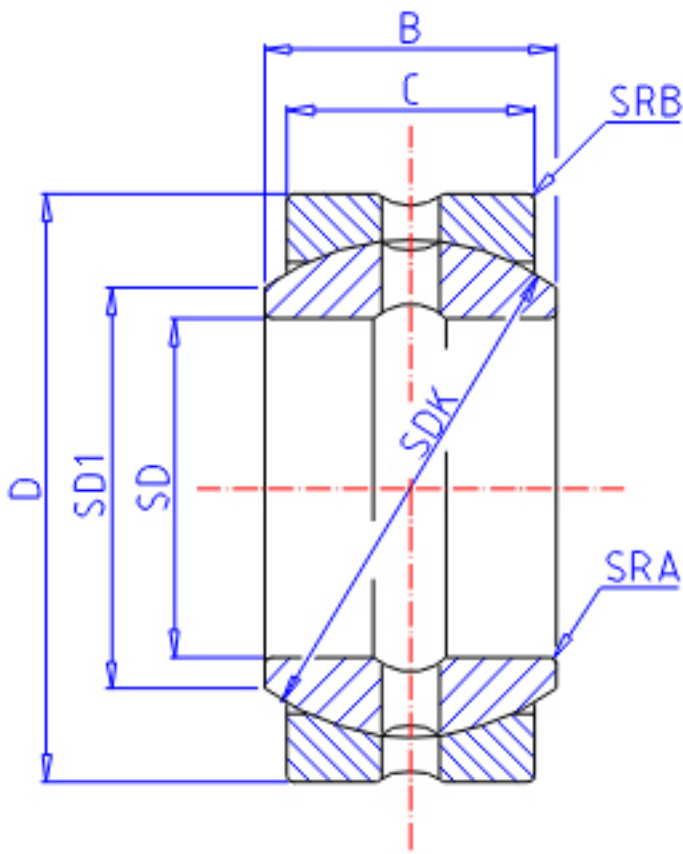

参考资料:<http://www.sozhou.com/p/8f4b7bb2.html>