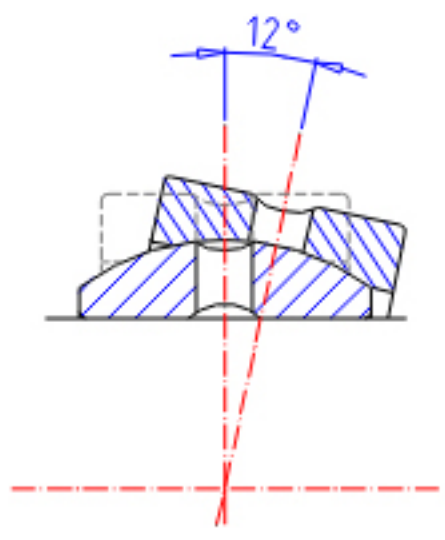

参考资料:<http://www.sozhou.com/p/8f4b7bb2.html>