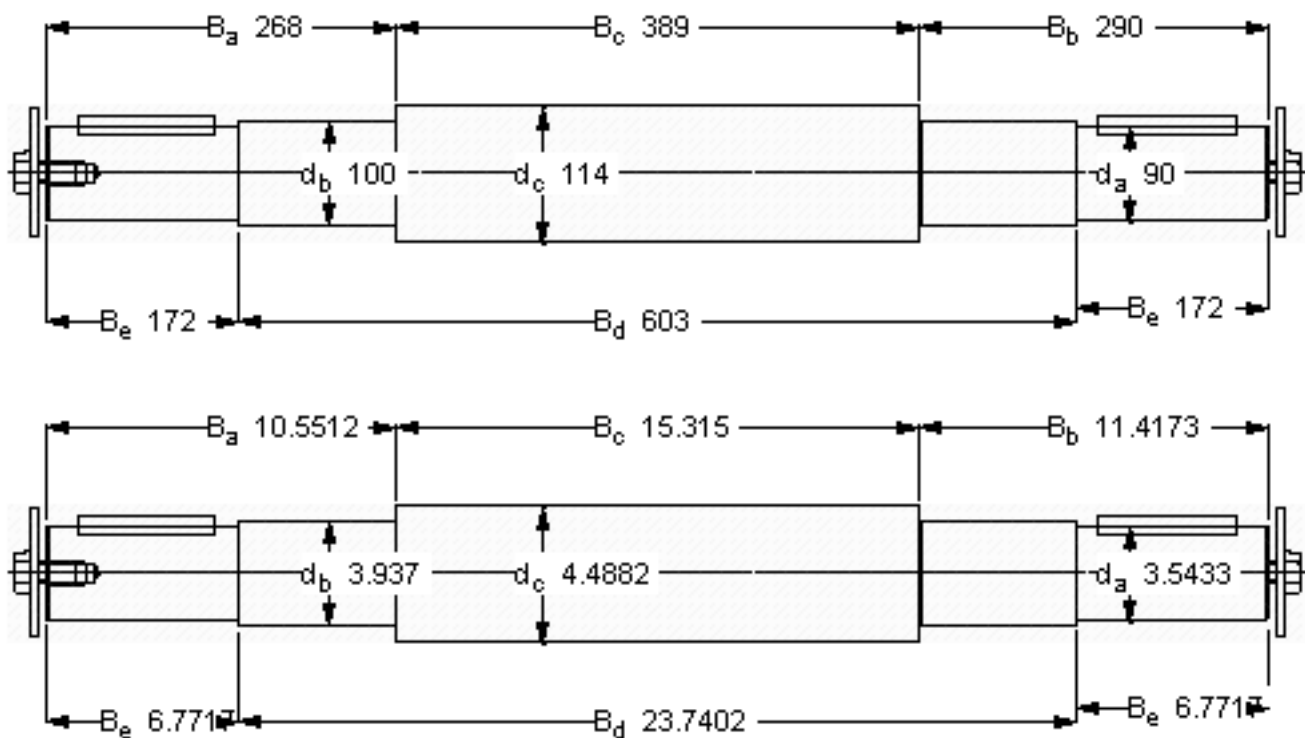

SKF VJ-PDPF 2220参数

主要尺寸	d_a	90	mm	-
	d_b	100	mm	-
	B_a	268	mm	-
	B_b	290	mm	-
	B_c	389	mm	-
	B_d	603	mm	-
	B_e	172	mm	-
关键	关键	25x14x140	-	-
重量	重量	60500	g	-
型号	型号	VJ-PDPF 2220	-	-

SKF VJ-PDPF 2220图片

参考资料:<http://www.sozhou.com/p/8f64f45d.html>