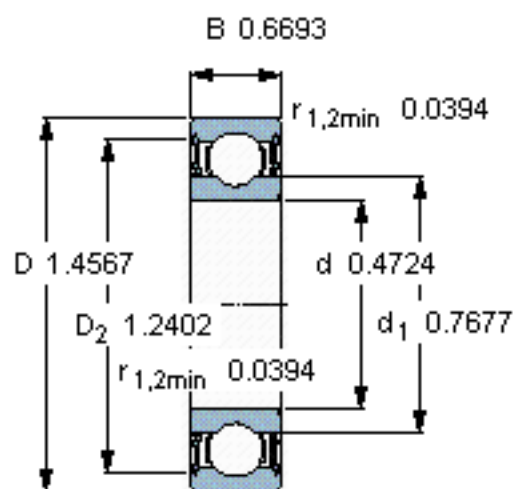

计算系数

k_r 0,03

f_0 11