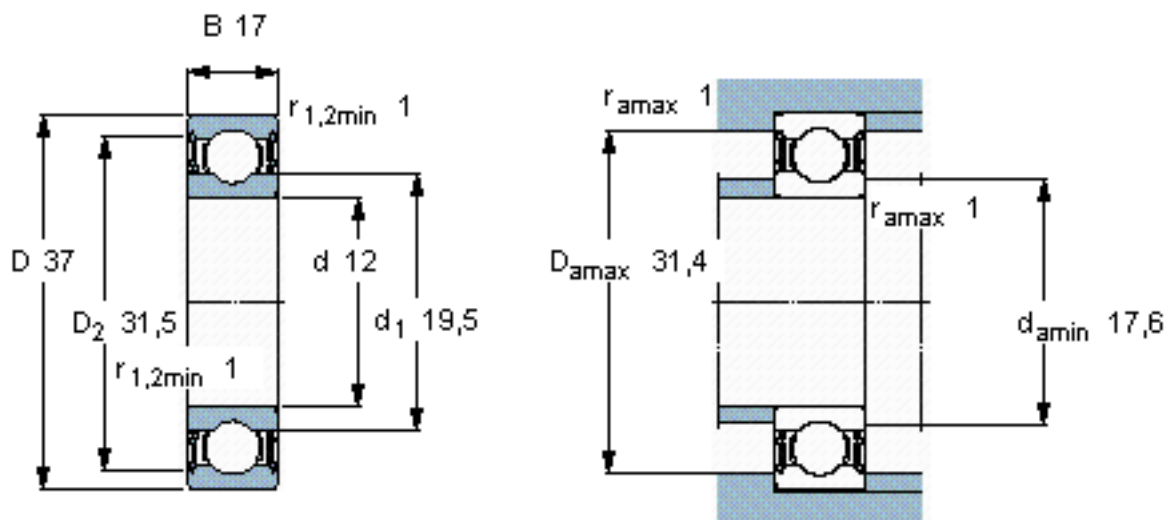

SKF 62301-2RS1/W64参数

主要尺寸	d	12	mm	-
	D	37	mm	-
	B	17	mm	-
基本额定载荷	C	9750	N	动载荷
	C_0	4150	N	静载荷
疲劳载荷极限	P_u	176	N	-
极限转速	极限转速	9800	r/min	-
重量	重量	70	g	-
型号	* SKF 探索者轴承	62301-2RS1/W64	-	-

SKF 62301-2RS1/W64图片