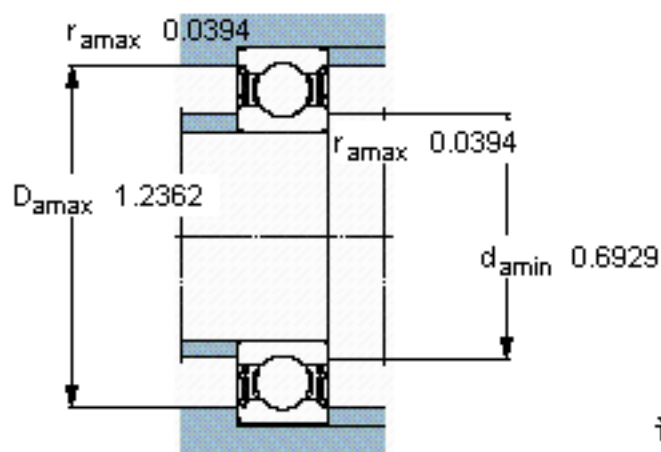

计算系数

k_r 0,03

f_0 11