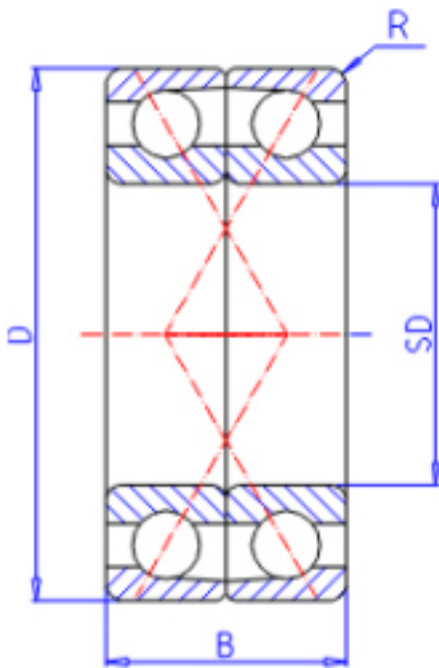

**KOYO 7040DF FY参数**

主要尺寸	SD	200	mm	内径
	D	310	mm	外径
	B	102	mm	宽度
	R	2.1	mm	(最小)
型号	ORDER	7040DF FY		型号
基本额定载荷	C	396000	N	动载荷
	C0	618000	N	静载荷
极限转速	NG	1700	1/min	脂润滑
	NO	2100	1/min	油润滑

**KOYO 7040DF FY图片**