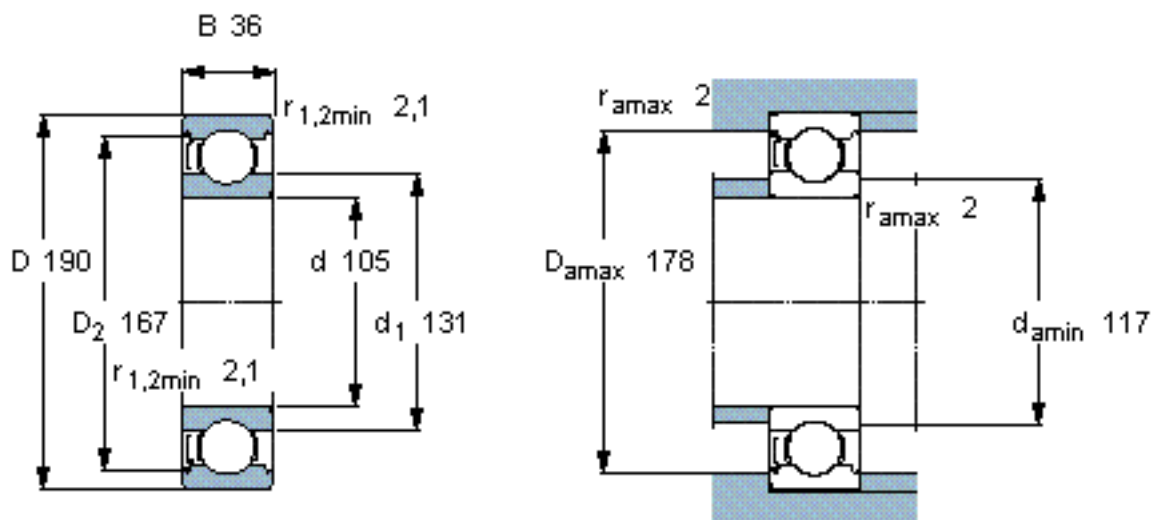

SKF 6221-Z/W64 *参数

主要尺寸	d	105	mm	-
	D	190	mm	-
	B	36	mm	-
基本额定载荷	C	140000	N	动载荷
	C_0	104000	N	静载荷
疲劳载荷极限	P_u	3650	N	-
极限转速	极限转速	2000	r/min	-
重量	重量	3700	g	-
型号	* SKF 探索者轴承	6221-Z/W64 *	-	-

SKF 6221-Z/W64 *图片