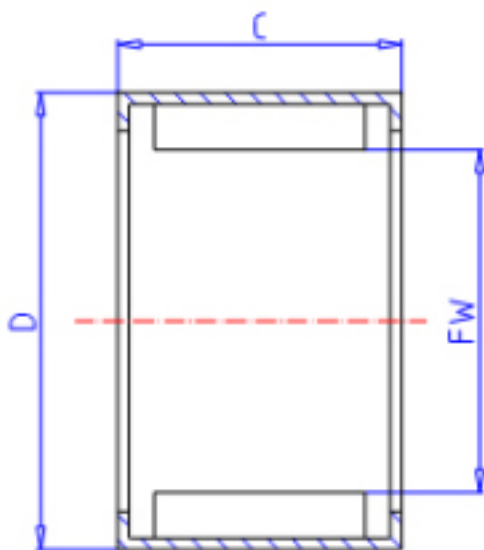

KOYO BM2526参数

主要尺寸	FW	25.0	mm	内径
	C	26	mm	宽度
	D	32	mm	外径
型号	ORDER	BM2526		型号
基本额定载荷	CR	30900	N	动载荷
	C0	72400	N	静载荷
极限转速	NO	5100	1/min	油润滑

KOYO BM2526图片

参考资料:<http://www.sozhou.com/p/91598d95.html>