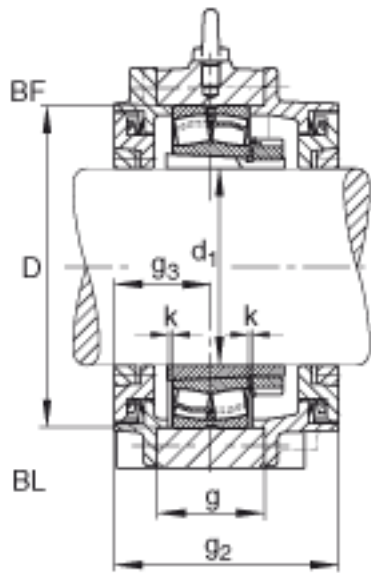

FAG BND2226-H-W-T-BF-S参数

尺寸	d_1	115	mm	-
	a	500	mm	-
	h_1	315	mm	-
	g_2	202	mm	-
	c	45	mm	-
	D	230	mm	-
	g	84	mm	-
	g_3	95	mm	-
	h	160	mm	-
	m	400	mm	-
	n	85	mm	-
	s	M24		-
说明	s_2	M12		-
尺寸	t	260	mm	-
	u	30	mm	-
	v	35	mm	-
说明	s_2	6		数量
		22226K		型号, 轴承
其他		H3126		质量, 紧定套
重量	m_1	65000	g	质量, 轴承座
说明		BND2226		型号, 轴承座
尺寸	b	150	mm	-

FAG BND2226-H-W-T-BF-S图片

参考资料:<http://www.sozhou.com/p/91801571.html>