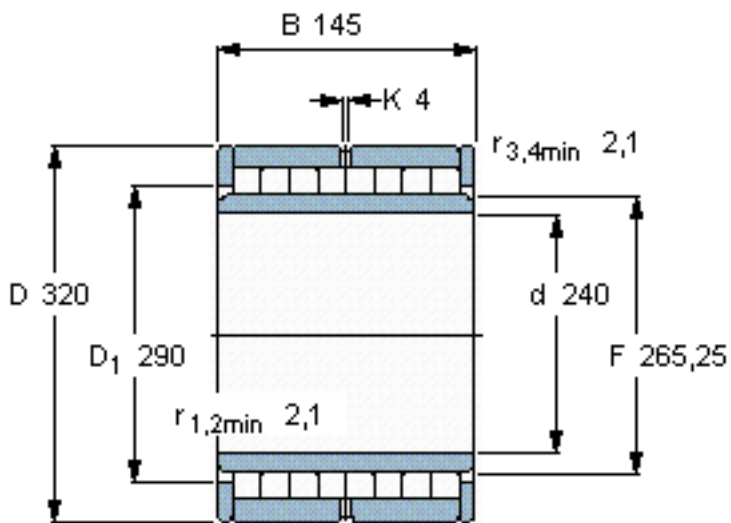

SKF NNU 6948 V参数

主要尺寸	d	240	mm	-
	D	320	mm	-
	B	145	mm	-
基本额定载荷	C	1380000	N	动载荷
	C_0	4300000	N	静载荷
疲劳载荷极限	P_u	440000	N	-
额定转速	参考转速	260	r/min	-
	极限转速	320	r/min	-
重量	重量	36000	g	-
型号	型号	NNU 6948 V	-	-

SKF NNU 6948 V图片