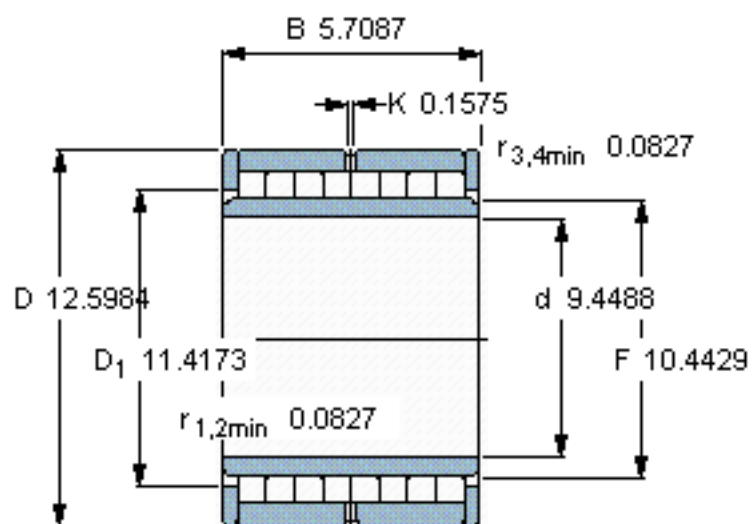

计算系数

k_r 0,54