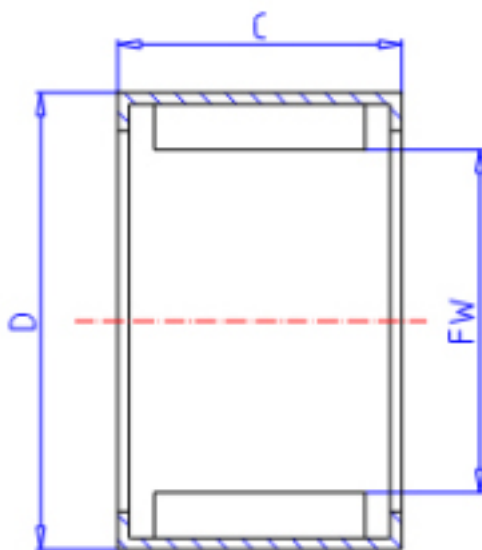

KOYO 18BM2416参数

主要尺寸	FW	18.0	mm	内径
	C	16	mm	宽度
	D	24	mm	外径
型号	ORDER	18BM2416		型号
基本额定载荷	CR	15000	N	动载荷
	C0	29100	N	静载荷
极限转速	NO	6900	1/min	油润滑

KOYO 18BM2416图片

参考资料:<http://www.sozhou.com/p/926df257.html>