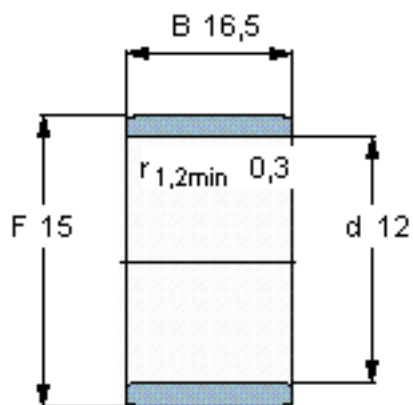

SKF IR 12x15x16.5参数

主要尺寸	d	12	mm	-
	F	15	mm	-
	B	16.5	mm	-
	最小	0.3	mm	-
重量	重量	8	g	-
型号	型号	IR 12x15x16.5	-	-

SKF IR 12x15x16.5图片

参考资料: <http://www.sozhou.com/p/927d4f0a.html>