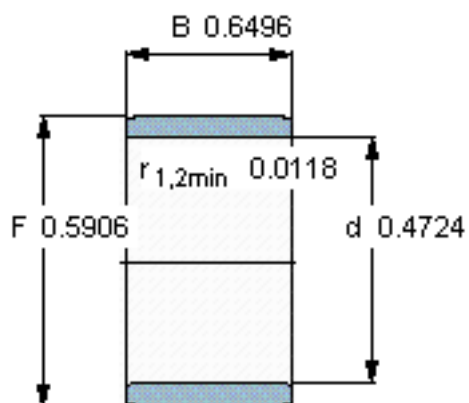

SKF IR 12x15x16.5参数

主要尺寸	d	12	mm	-
	F	15	mm	-
	B	16.5	mm	-
	最小	0.3	mm	-
重量	重量	8	g	-
型号	型号	IR 12x15x16.5	-	-

SKF IR 12x15x16.5图片

参考资料: <http://www.sozhou.com/p/927d4f0a.html>