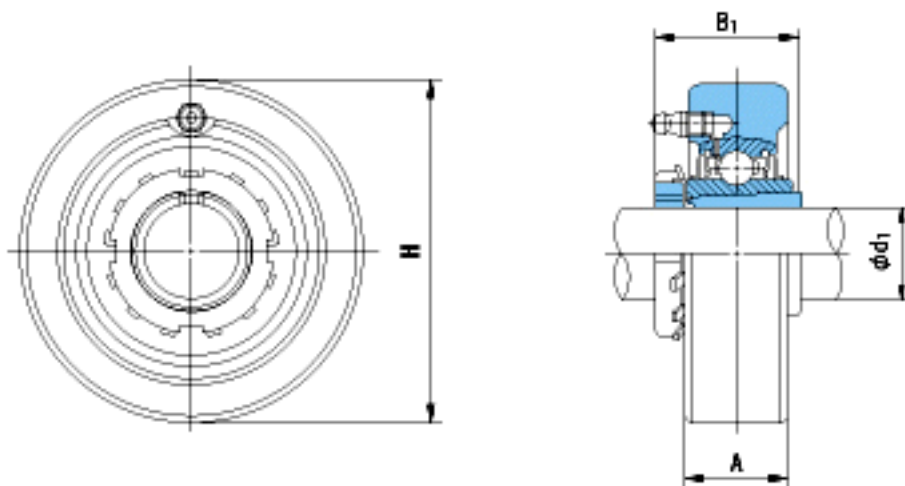

NACHI UKC207+2307参数

外形尺寸	H	90	mm	-
安装尺寸	d1	30	mm	-
	A	28	mm	-
	B1	43	mm	-
重量	Mass	0.99	g	重量
基本额定载荷	Cr	25900	N	动载荷
	Cor	15400	N	静载荷
极限速度	Grease	-	r/min	脂润滑
	Oil	-	r/min	油润滑

NACHI UKC207+2307图片

参考资料:<http://www.sozhou.com/p/92d988be.html>