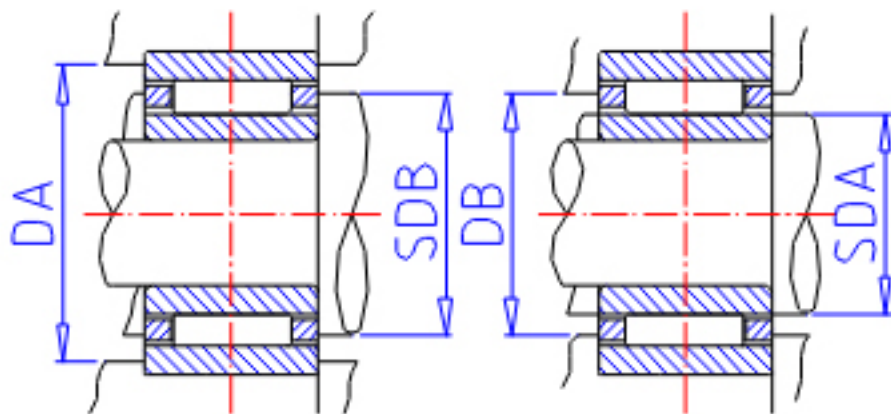

参考资料:<http://www.sozhou.com/p/93211c86.html>