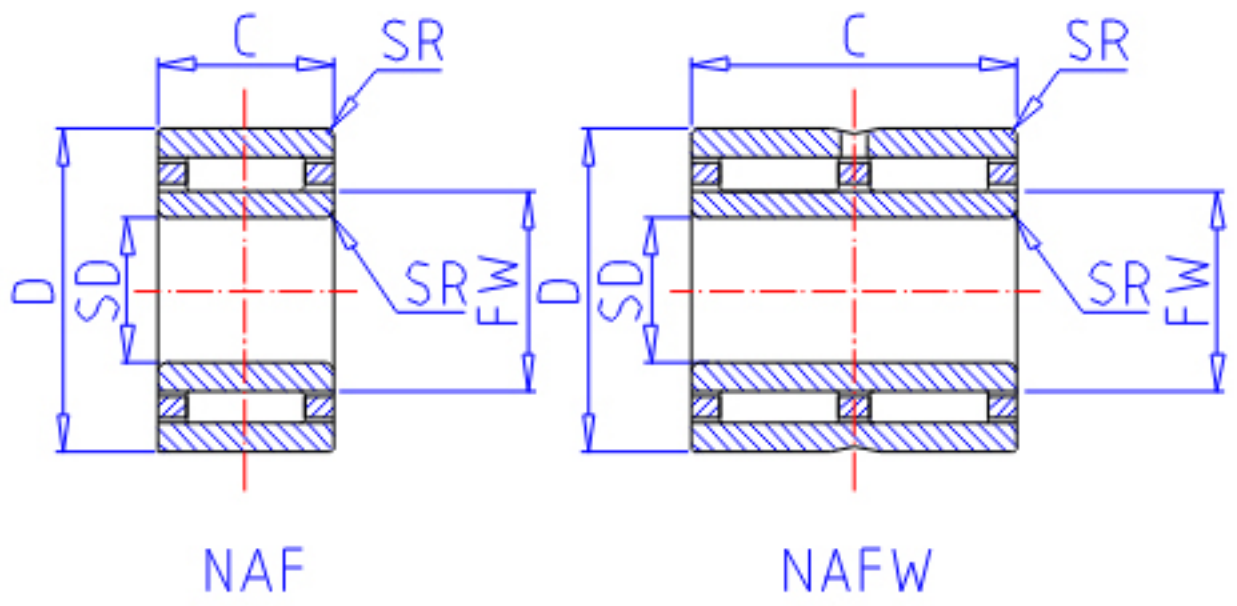

IKO NAFW 254026参数

轴径	STDRT	25	mm	轴径
型号	ORDER	NAFW 254026		型号
重量	MASS	135.0	g	重量
主要尺寸	SD	25	mm	内径
	FW	30	mm	内径
	D	40	mm	外径
	C	26	mm	宽度
	SR	0.3	mm	(最小)
安装尺寸	SDB	34.5	mm	-
	DA	38	mm	(最大)
	SDAMIN	27	mm	(最小)
	SDAMAX	29.0	mm	(最大)
	DB	30.6	mm	-
基本额定载荷	CR	24200	N	动载荷
	COR	43400	N	静载荷
搭配内圈	IR	LRT 253026		搭配内圈

IKO NAFW 254026图片