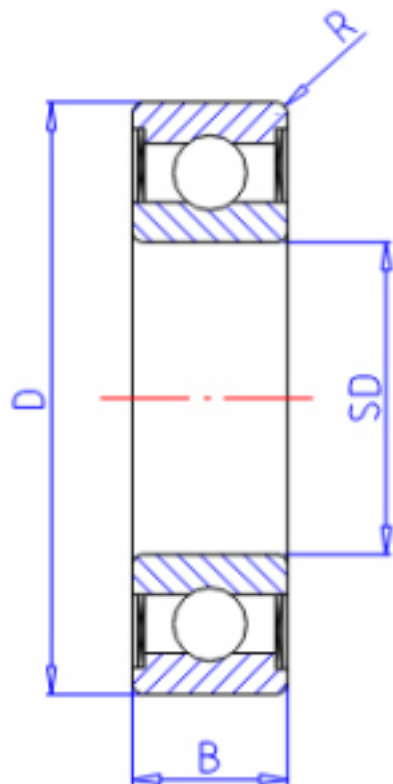

KOYO 696-2RU参数

主要尺寸	SD	6.0	mm	内径
	D	15	mm	外径
	B	5.0	mm	宽度
	R	0.20	mm	(最小)
型号	ORDER	696-2RU		型号
基本额定载荷	C	1350	N	动载荷
	C0	520	N	静载荷
极限转速	NG	45000	1/min	脂润滑
	NO	0	1/min	油润滑

KOYO 696-2RU图片

参考资料:<http://www.sozhou.com/p/9342ea41.html>