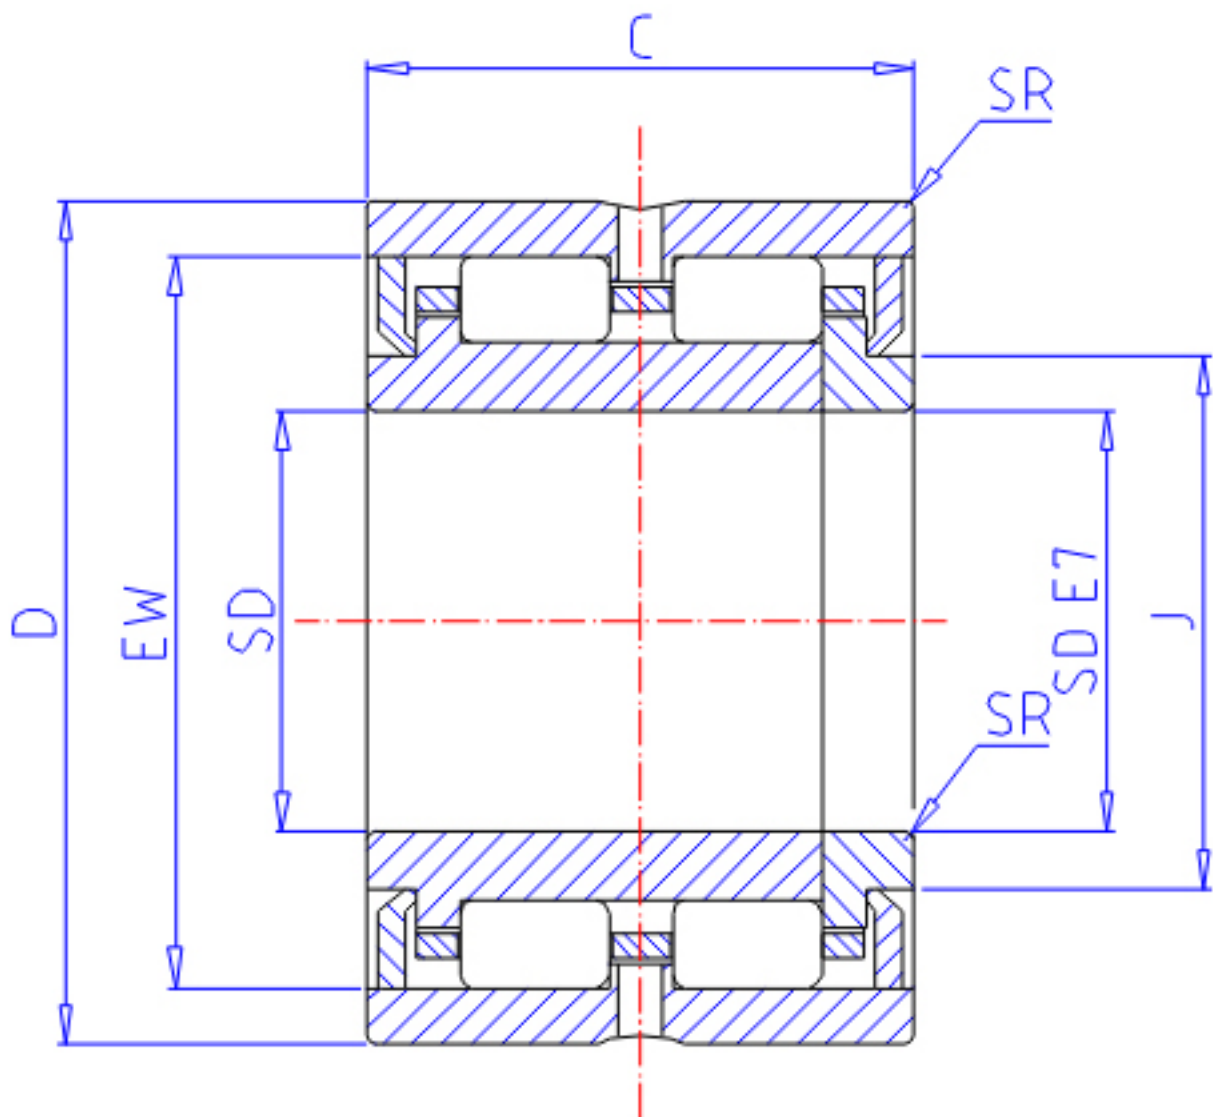

参考资料:<http://www.sozhou.com/p/93a7c6c6.html>