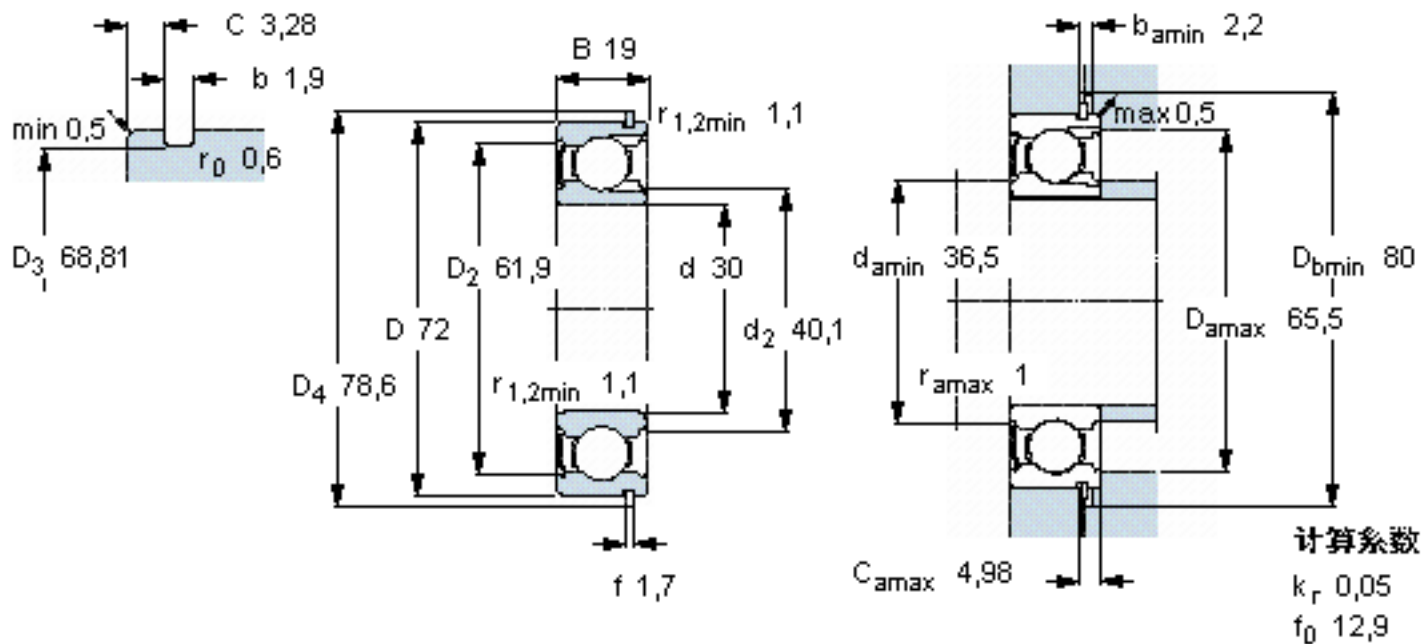

SKF 306-ZNR参数

主要尺寸	d	30	mm	-
	D	72	mm	-
	B	19	mm	-
基本额定载荷	C	29200	N	动载荷
	C_0	20800	N	静载荷
疲劳载荷极限	P_u	880	N	-
额定转速	参考转速	18000	r/min	-
	极限转速	11000	r/min	-
重量	重量	370	g	-
型号	带开口环的轴承	306-ZNR	-	-
	开口环	SP 72	-	-

SKF 306-ZNR图片

参考资料:<http://www.sozhou.com/p/941b8d1b.html>