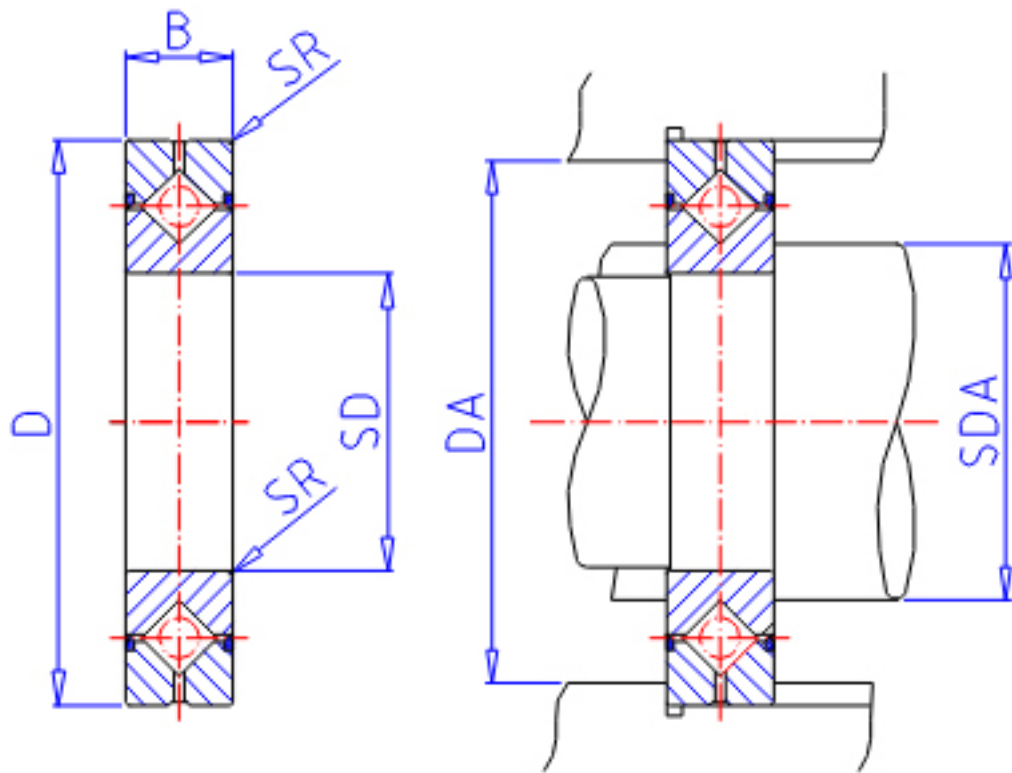

参考资料:<http://www.sozhou.com/p/948b2668.html>