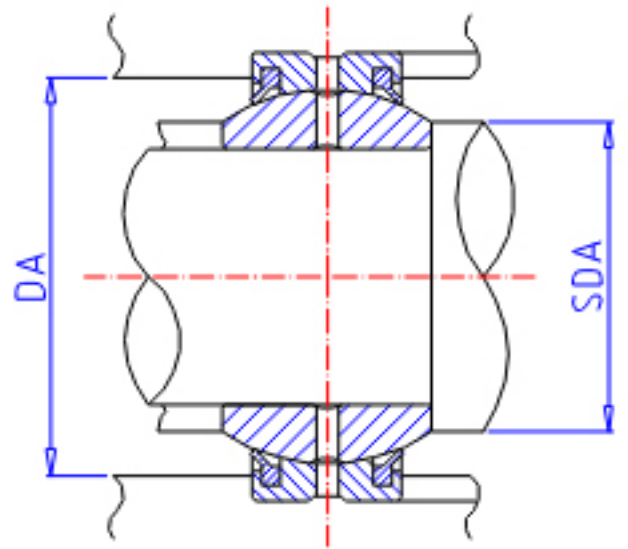

### IKO GE 90ES-2RS参数

轴径	STDRT	90	mm	轴径
型号	ORDER	GE 90ES-2RS		型号
重量	MASS	2820	g	重量
主要尺寸	SD	90	mm	内径
	D	130	mm	外径
	B	60	mm	宽度
	C	50	mm	宽度
	SDK	115.0	mm	-
	SR1	1.0	mm	(最小)
	SR2	1.0	mm	(最小)
安装尺寸	SDAMIN	95.5	mm	(最小)
	SDAMAX	98.0	mm	(最大)
	DAMAX	124.5	mm	(最大)
	DAMIN	112.0	mm	(最小)
动态负载容量	CD	564000	N	动态负载容量
静态负载容量	CS	3380000	N	静态负载容量
容许倾斜角度	ALP	3		容许倾斜角度

### IKO GE 90ES-2RS图片

参考资料:<http://www.sozhou.com/p/94cc6091.html>