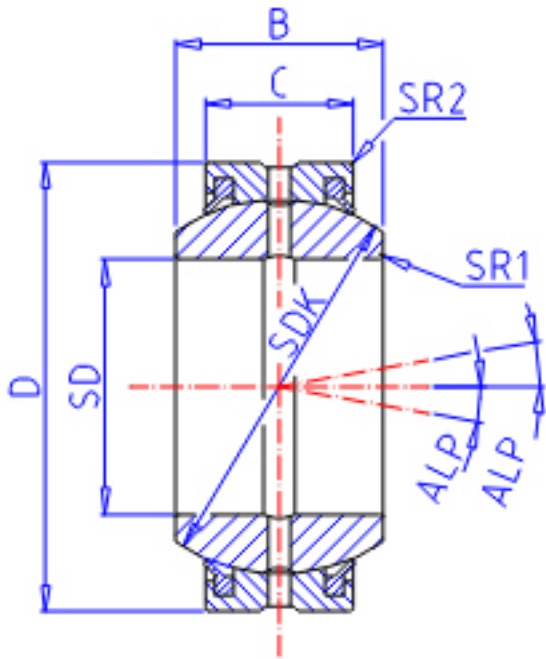

IKO GE 90ES-2RS参数

轴径	STDRT	90	mm	轴径
型号	ORDER	GE 90ES-2RS		型号
重量	MASS	2820	g	重量
主要尺寸	SD	90	mm	内径
	D	130	mm	外径
	B	60	mm	宽度
	C	50	mm	宽度
	SDK	115.0	mm	-
	SR1	1.0	mm	(最小)
	SR2	1.0	mm	(最小)
安装尺寸	SDAMIN	95.5	mm	(最小)
	SDAMAX	98.0	mm	(最大)
	DAMAX	124.5	mm	(最大)
	DAMIN	112.0	mm	(最小)
动态负载容量	CD	564000	N	动态负载容量
静态负载容量	CS	3380000	N	静态负载容量
容许倾斜角度	ALP	3		容许倾斜角度

IKO GE 90ES-2RS图片

参考资料:<http://www.sozhou.com/p/94cc6091.html>